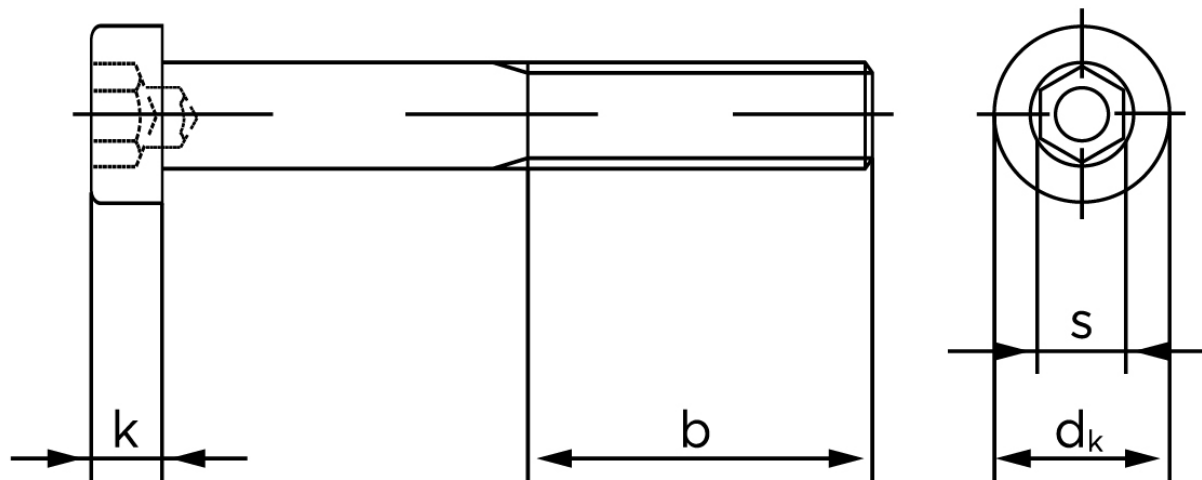

Lavhovedet Insexskrue DIN 6912 Rustfri-Syrefast A4 M4x6 (100 Stk)

SKU: 069129400040006

GTIN:

Norm	DIN 6912
Dimensions	4
d_k	7
k	2,8
s	3
b^1	14
Bemærkning	b^1 for $l \leq 125$ mm b^2 for 125 mm b^3 for $l > 200$ mm

Bemærk disse data er vejlede, og informationerne skal anses som vejledende, Bolte.dk stiller ingen garanti eller kan stilles til ansvar for overstående datatabel. Er du i tvivl så kontakt os på 75154999.

Vil du vide mere om dette produkt
Forespørg pris her