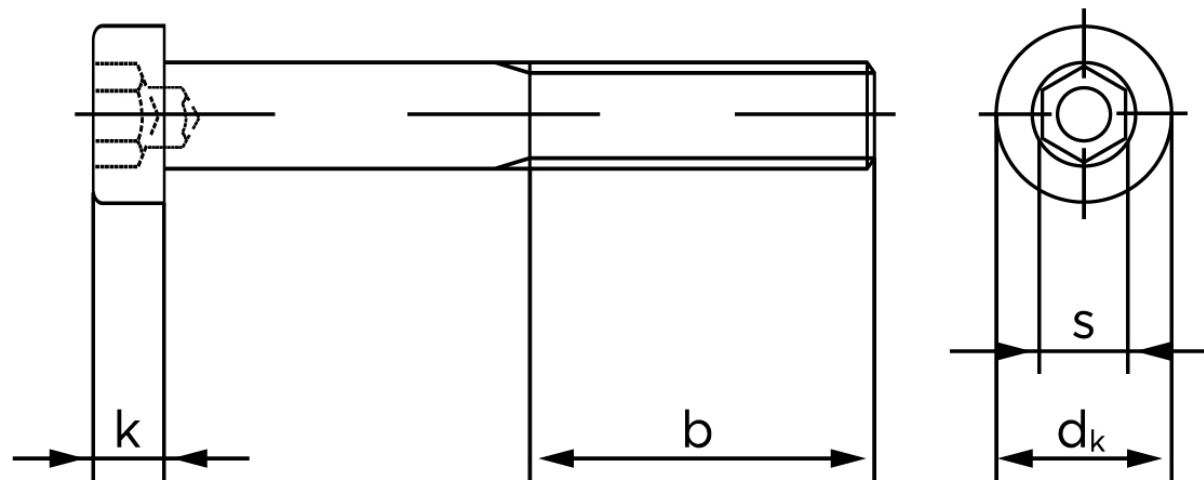

Lavhovedet Insexskrue DIN 6912 Rustfri-Syrefast A4 M4x8 (100 Stk)

SKU: 069129400040008

GTIN:

Norm	DIN 6912
Dimensions	4
d_k	7
k	2,8
s	3
b^1	14
Bemærkning	b^1 for $l \leq 125$ mm b^2 for 125 mm b^3 for $l > 200$ mm

Bemærk disse data er vejlede, og informationerne skal anses som vejledende, Bolte.dk stiller ingen garanti eller kan stilles til ansvar for overstående datatabel. Er du i tvivl så kontakt os på 75154999.

Vil du vide mere om dette produkt

Forespørg pris her