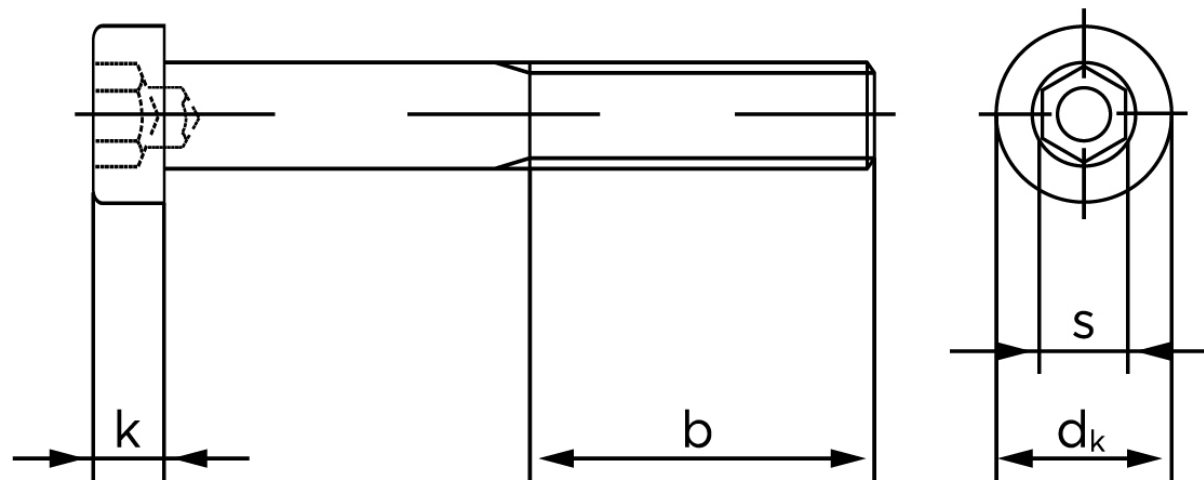

BOLTE

KVALITETSSKRUER OG -BOLTE PÅ NETTET

Lavhovedet Insexskrue DIN 6912 Rustfri-Syrefast A4 M5x12 (100 Stk)

SKU: 069129400050012

GTIN:

Norm	DIN 6912
Dimensions	5
d_k	8,5
k	3,5
s	4
b^1	16
Bemærkning	b^1 for $l \leq 125$ mm b^2 for 125 mm b^3 for $l > 200$ mm

Bemærk disse data er vejlede, og informationerne skal anses som vejledende, Bolte.dk stiller ingen garanti eller kan stilles til ansvar for overstående datatabel. Er du i tvivl så kontakt os på 75154999.

Vil du vide mere om dette produkt

Forespørg pris her