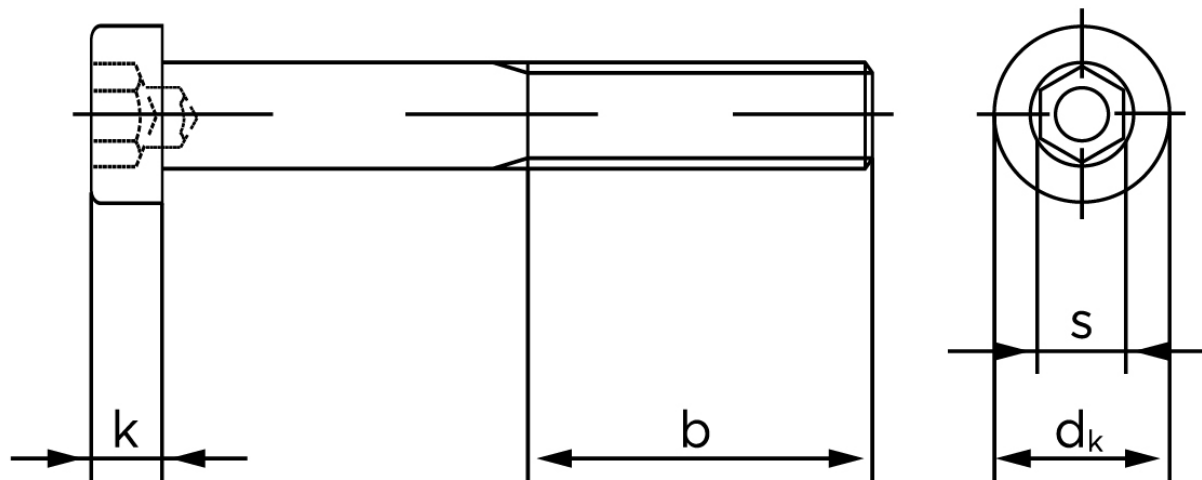

Lavhovedet Insexskrue DIN 6912 Rustfri-Syrefast A4 M5x16 (100 Stk)

SKU: 069129400050016

GTIN:

Norm	DIN 6912
Dimensions	5
d_k	8,5
k	3,5
s	4
b^1	16
Bemærkning	b^1 for $l \leq 125$ mm b^2 for 125 mm b^3 for $l > 200$ mm

Bemærk disse data er vejlede, og informationerne skal anses som vejledende, Bolte.dk stiller ingen garanti eller kan stilles til ansvar for overstående datatabel. Er du i tvivl så kontakt os på 75154999.

Vil du vide mere om dette produkt

Forespørg pris her