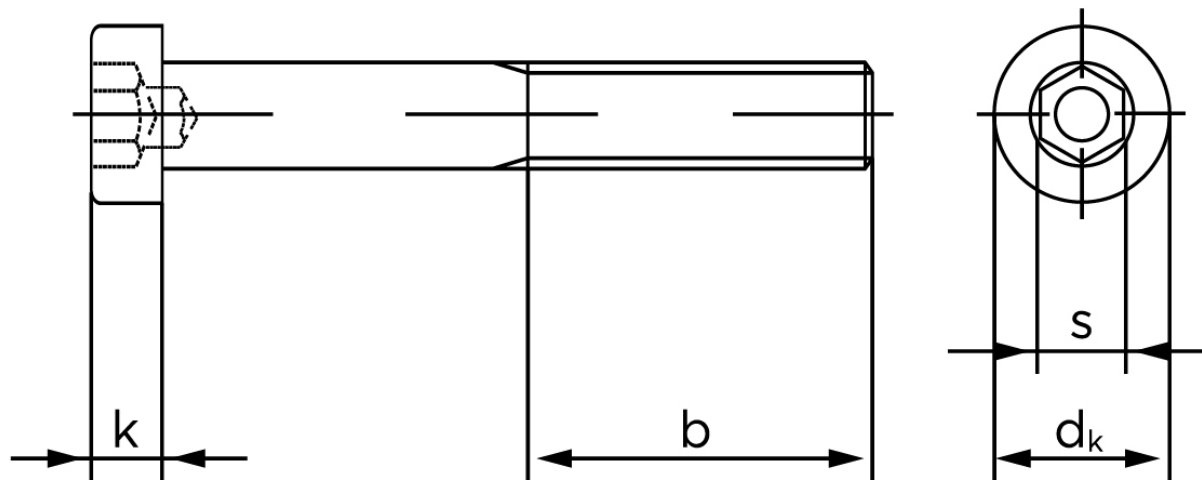

BOLTE

KVALITETSSKRUER OG -BOLTE PÅ NETTET

Lavhovedet Insexskrue DIN 6912 Rustfri-Syrefast A4 M5x40 (100 Stk)

SKU: 069129400050040

GTIN:

Norm	DIN 6912
Dimensions	5
d_k	8,5
k	3,5
s	4
b^1	16
Bemærkning	b^1 for $l \leq 125$ mm b^2 for 125 mm b^3 for $l > 200$ mm

Bemærk disse data er vejlede, og informationerne skal anses som vejledende, Bolte.dk stiller ingen garanti eller kan stilles til ansvar for overstående datatabel. Er du i tvivl så kontakt os på 75154999.

Vil du vide mere om dette produkt

Forespørg pris her