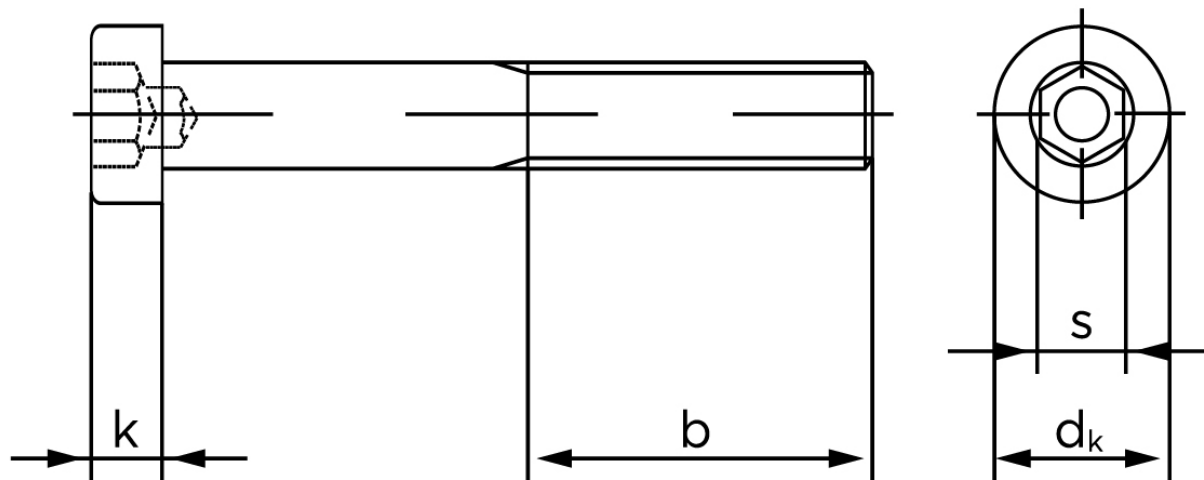

Lavhovedet Insexskrue DIN 6912 Elforzinket Stål Kl. 8.8 M5x45 (200 Stk)

SKU: 069128100050045

GTIN:

Norm	DIN 6912
Dimensions	5
d_k	8,5
k	3,5
s	4
b^1	16
Bemærkning	b^1 for $l \leq 125$ mm b^2 for 125 mm b^3 for $l > 200$ mm

Bemærk disse data er vejlede, og informationerne skal anses som vejledende, Bolte.dk stiller ingen garanti eller kan stilles til ansvar for overstående datatabel. Er du i tvivl så kontakt os på 75154999.

Vil du vide mere om dette produkt
Forespørg pris her