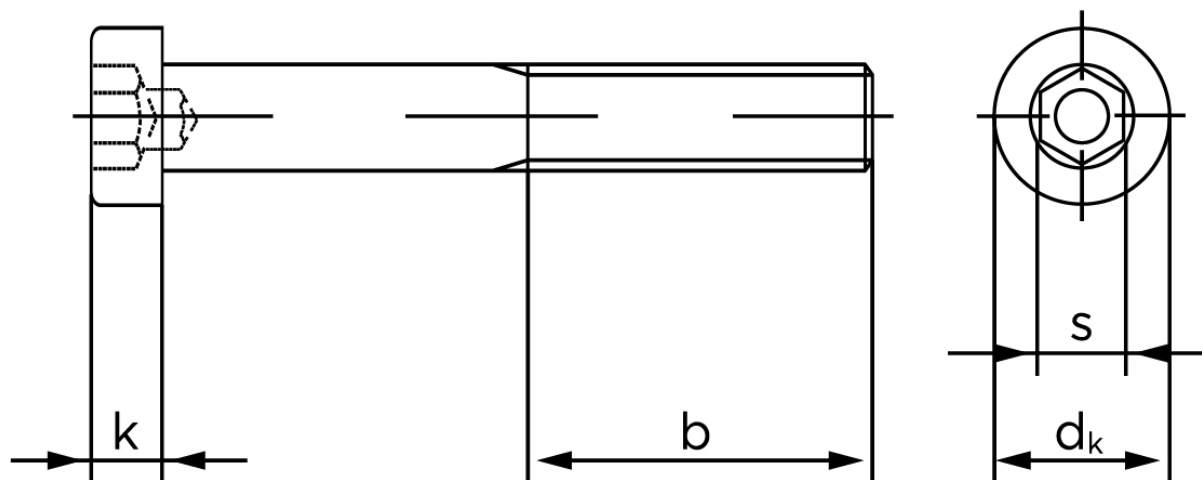

Lavhovedet Insexskrue DIN 6912 Elforzinket Stål Kl. 8.8 M5x50 (200 Stk)

SKU: 069128100050050

GTIN:

Norm	DIN 6912
Dimensions	5
d_k	8,5
k	3,5
s	4
b^1	16
Bemærkning	b^1 for $l \leq 125$ mm b^2 for 125 mm b^3 for $l > 200$ mm

Bemærk disse data er vejlede, og informationerne skal anses som vejledende, Bolte.dk stiller ingen garanti eller kan stilles til ansvar for overstående datatabel. Er du i tvivl så kontakt os på 75154999.

Vil du vide mere om dette produkt
Forespørg pris her