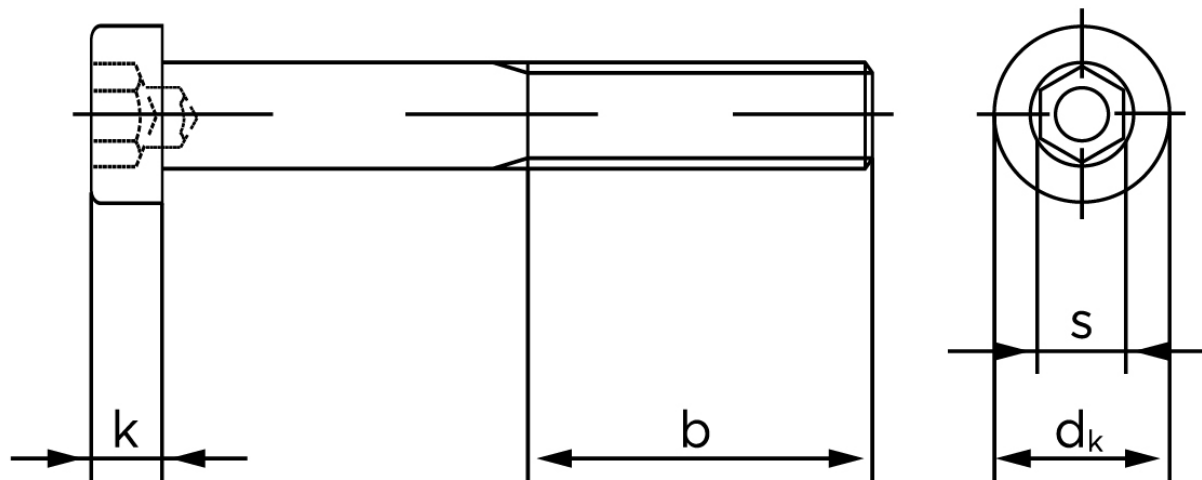

Lavhovedet Insexskrue DIN 6912 Ubehandlet Stål Kl. 12.9 M6x10 (500 Stk)

SKU: 069121000060010

GTIN:

Norm	DIN 6912
Dimensions	6
d_k	10
k	4
s	5
b^1	18
Bemærkning	b^1 for $l \leq 125$ mm b^2 for 125 mm b^3 for $l > 200$ mm

Bemærk disse data er vejlede, og informationerne skal anses som vejledende, Bolte.dk stiller ingen garanti eller kan stilles til ansvar for overstående datatabel. Er du i tvivl så kontakt os på 75154999.

Vil du vide mere om dette produkt

Forespørg pris her