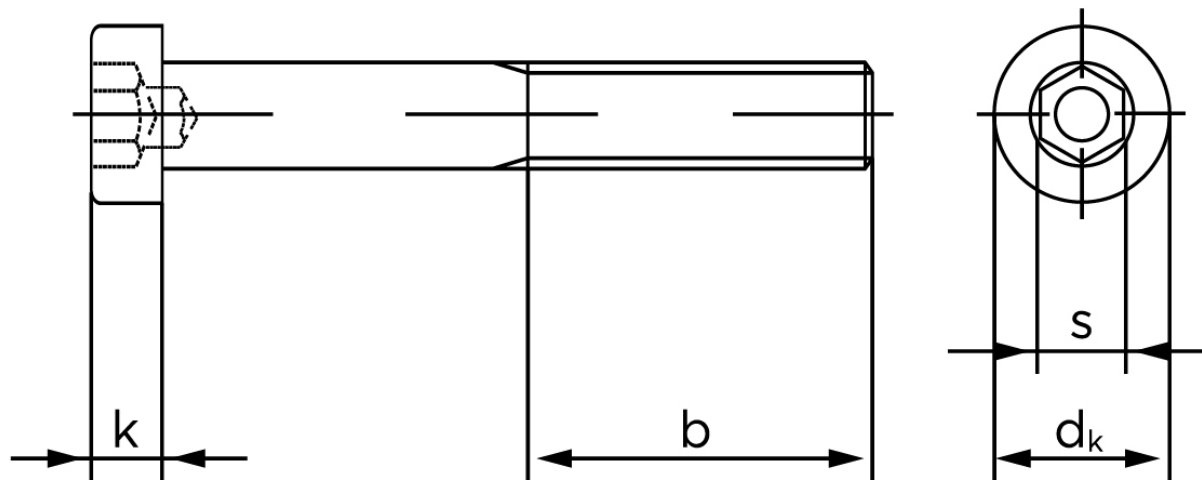

Lavhovedet Insexskrue DIN 6912 Ubehandlet Stål Kl. 8.8 M6x12 (500 Stk)

SKU: 069128000060012

GTIN:

Norm	DIN 6912
Dimensions	6
d_k	10
k	4
s	5
b^1	18
Bemærkning	b^1 for $l \leq 125$ mm b^2 for 125 mm b^3 for $l > 200$ mm

Bemærk disse data er vejlede, og informationerne skal anses som vejledende, Bolte.dk stiller ingen garanti eller kan stilles til ansvar for overstående datatabel. Er du i tvivl så kontakt os på 75154999.

Vil du vide mere om dette produkt

Forespørg pris her