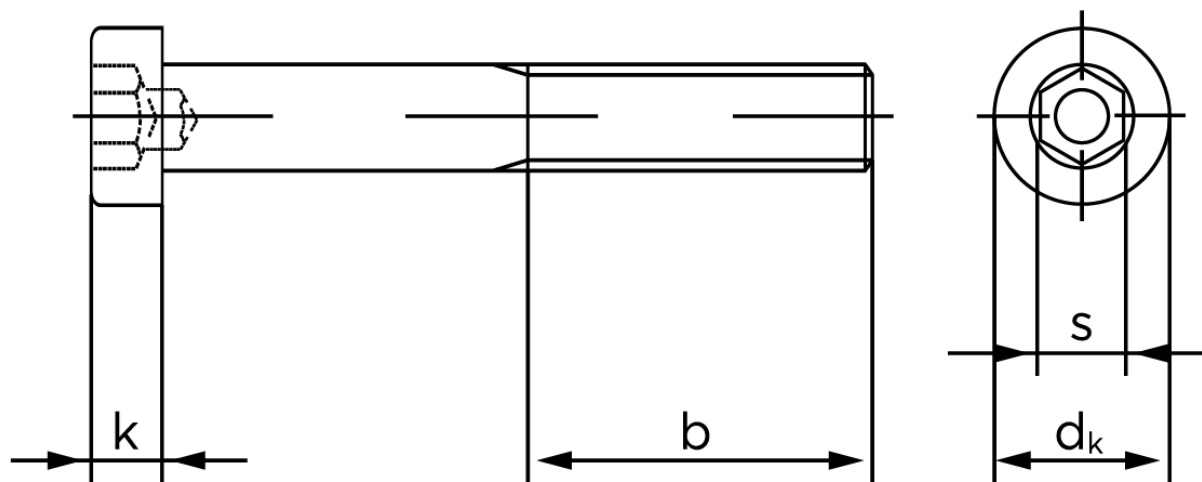

Lavhovedet Insexskrue DIN 6912 Ubehandlet Stål Kl. 12.9 M6x16 (500 Stk)

SKU: 069121000060016

GTIN:

Norm	DIN 6912
Dimensions	6
d_k	10
k	4
s	5
b^1	18
Bemærkning	b^1 for $l \leq 125$ mm b^2 for 125 mm b^3 for $l > 200$ mm

Bemærk disse data er vejlede, og informationerne skal anses som vejledende, Bolte.dk stiller ingen garanti eller kan stilles til ansvar for overstående datatabel. Er du i tvivl så kontakt os på 75154999.

Vil du vide mere om dette produkt

Forespørg pris her