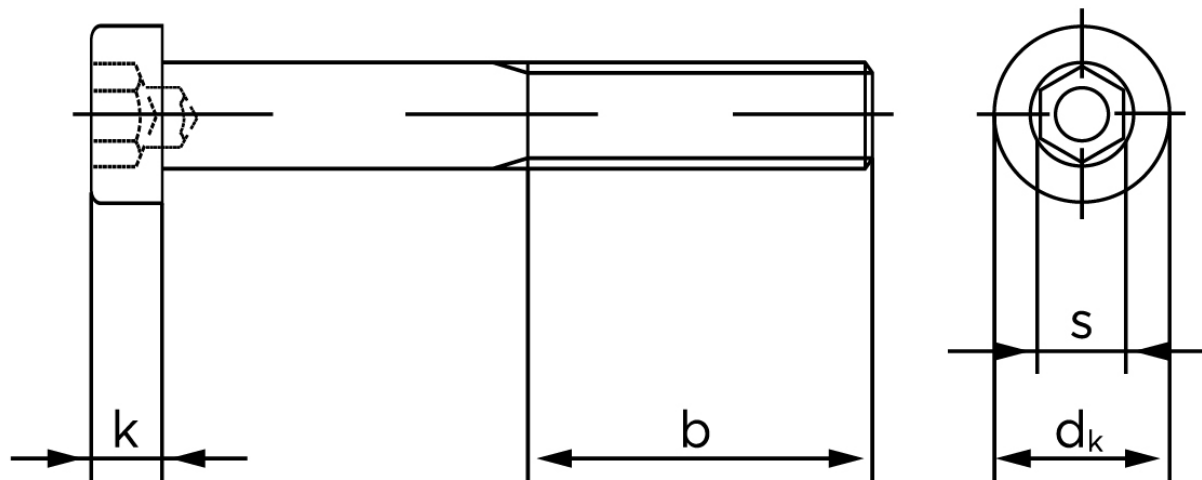

Lavhovedet Insexskrue DIN 6912 Ubehandlet Stål Kl. 8.8 M6x25 (500 Stk)

SKU: 069128000060025

GTIN:

Norm	DIN 6912
Dimensions	6
d_k	10
k	4
s	5
b^1	18
Bemærkning	b^1 for $l \leq 125$ mm b^2 for 125 mm b^3 for $l > 200$ mm

Bemærk disse data er vejlede, og informationerne skal anses som vejledende, Bolte.dk stiller ingen garanti eller kan stilles til ansvar for overstående datatabel. Er du i tvivl så kontakt os på 75154999.

Vil du vide mere om dette produkt

Forespørg pris her