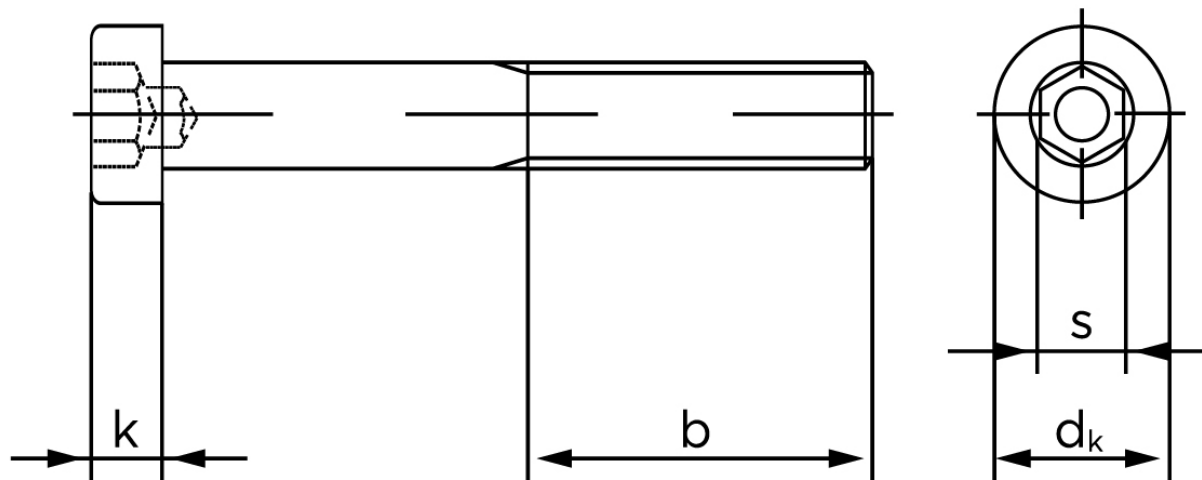

Lavhovedet Insexskrue DIN 6912 Rustfri-Syrefast A4 M6x25 (100 Stk)

SKU: 069129400060025

GTIN:

Norm	DIN 6912
Dimensions	6
d_k	10
k	4
s	5
b^1	18
Bemærkning	b^1 for $l \leq 125$ mm b^2 for 125 mm b^3 for $l > 200$ mm

Bemærk disse data er vejlede, og informationerne skal anses som vejledende, Bolte.dk stiller ingen garanti eller kan stilles til ansvar for overstående datatabel. Er du i tvivl så kontakt os på 75154999.

Vil du vide mere om dette produkt
Forespørg pris her