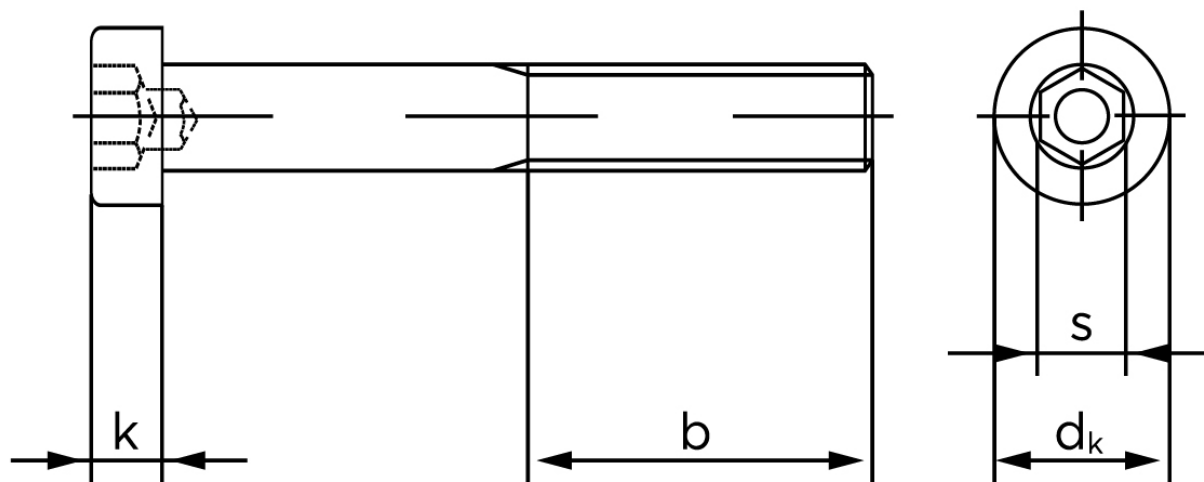

Lavhovedet Insexskrue DIN 6912 Elforzinket Stål Kl. 8.8 M6x35 (200 Stk)

SKU: 069128100060035

GTIN:

Norm	DIN 6912
Dimensions	6
d_k	10
k	4
s	5
b^1	18
Bemærkning	b^1 for $l \leq 125$ mm b^2 for 125 mm b^3 for $l > 200$ mm

Bemærk disse data er vejlede, og informationerne skal anses som vejledende, Bolte.dk stiller ingen garanti eller kan stilles til ansvar for overstående datatabel. Er du i tvivl så kontakt os på 75154999.

Vil du vide mere om dette produkt
Forespørg pris her