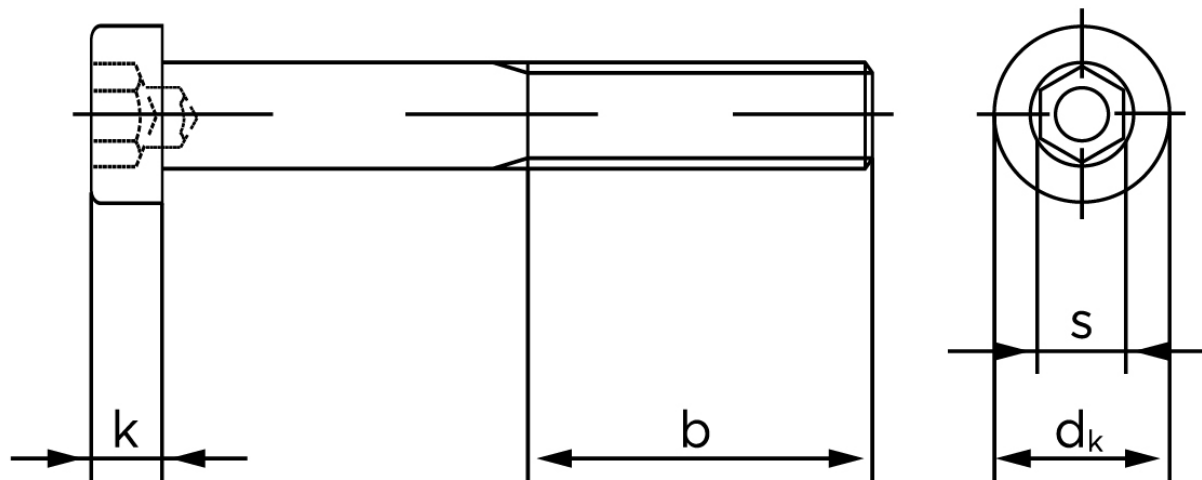

Lavhovedet Insexskrue DIN 6912 Elforzinket Stål Kl. 8.8 M6x55 (200 Stk)

SKU: 069128100060055

GTIN:

Norm	DIN 6912
Dimensions	6
d_k	10
k	4
s	5
b^1	18
Bemærkning	b^1 for $l \leq 125$ mm b^2 for 125 mm b^3 for $l > 200$ mm

Bemærk disse data er vejlede, og informationerne skal anses som vejledende, Bolte.dk stiller ingen garanti eller kan stilles til ansvar for overstående datatabel. Er du i tvivl så kontakt os på 75154999.

Vil du vide mere om dette produkt
Forespørg pris her