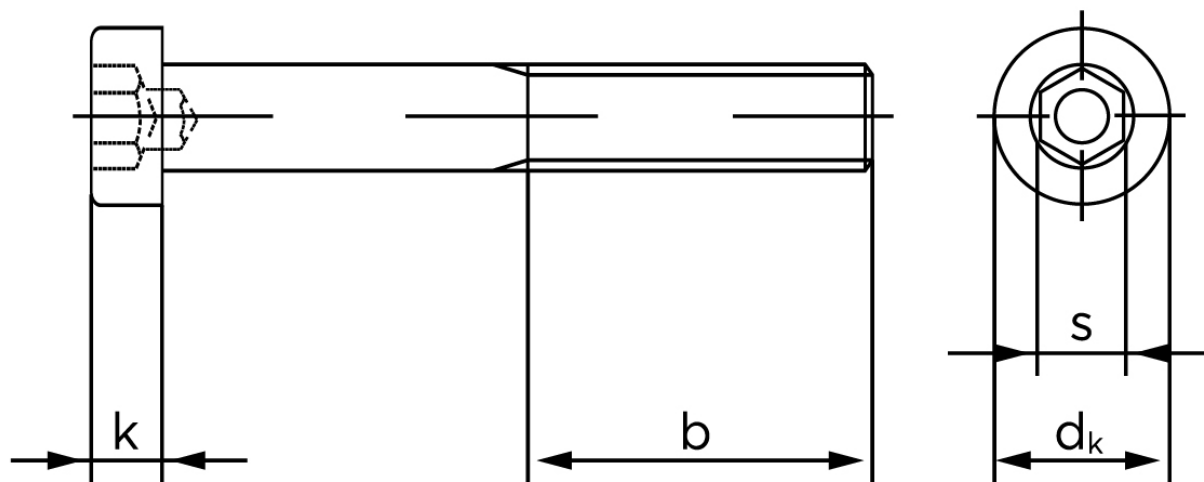

Lavhovedet Insexskrue DIN 6912 Elforzinket Stål Kl. 8.8 M6x60 (200 Stk)

SKU: 069128100060060

GTIN:

Norm	DIN 6912
Dimensions	6
d_k	10
k	4
s	5
b^1	18
Bemærkning	b^1 for $l \leq 125$ mm b^2 for 125 mm b^3 for $l > 200$ mm

Bemærk disse data er vejlede, og informationerne skal anses som vejledende, Bolte.dk stiller ingen garanti eller kan stilles til ansvar for overstående datatabel. Er du i tvivl så kontakt os på 75154999.

Vil du vide mere om dette produkt
Forespørg pris her