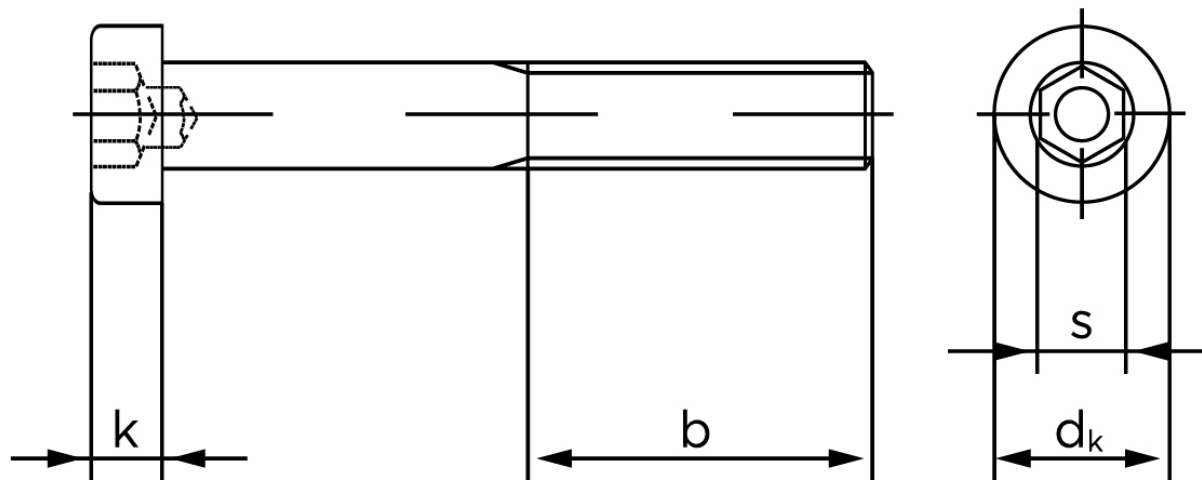

Lavhovedet Insexskrue DIN 6912 Elforzinket Stål Kl. 8.8 M6x65 (200 Stk)

SKU: 069128100060065

GTIN:

Norm	DIN 6912
Dimensions	6
d_k	10
k	4
s	5
b^1	18
Bemærkning	b^1 for $l \leq 125$ mm b^2 for 125 mm b^3 for $l > 200$ mm

Bemærk disse data er vejlede, og informationerne skal anses som vejledende, Bolte.dk stiller ingen garanti eller kan stilles til ansvar for overstående datatabel. Er du i tvivl så kontakt os på 75154999.

Vil du vide mere om dette produkt

Forespørg pris her