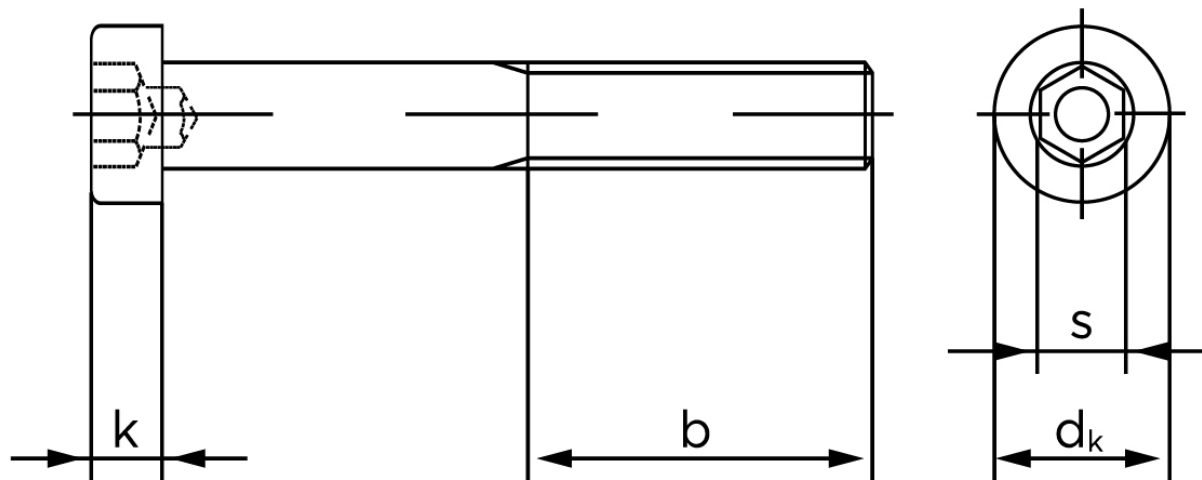

BOLTE

KVALITETSSKRUER OG -BOLTE PÅ NETTET

Lavhovedet Insexskrue DIN 6912 Elforzinket (A2F) Stål KI. 12.9 M8x16 (200 Stk)

SKU: 069121100080016

GTIN:

Norm	DIN 6912
Dimensions	8
d_k	13
k	5
s	6
b^1	22
Bemærkning	b^1 for $l \leq 125$ mm b^2 for 125 mm b^3 for $l > 200$ mm

Bemærk disse data er vejledende, og informationerne skal anses som vejledende, Bolte.dk stiller ingen garanti eller kan stilles til ansvar for overstående datatabel. Er du i tvivl så kontakt os på 75154999.

Vil du vide mere om dette produkt

Forespørg pris her