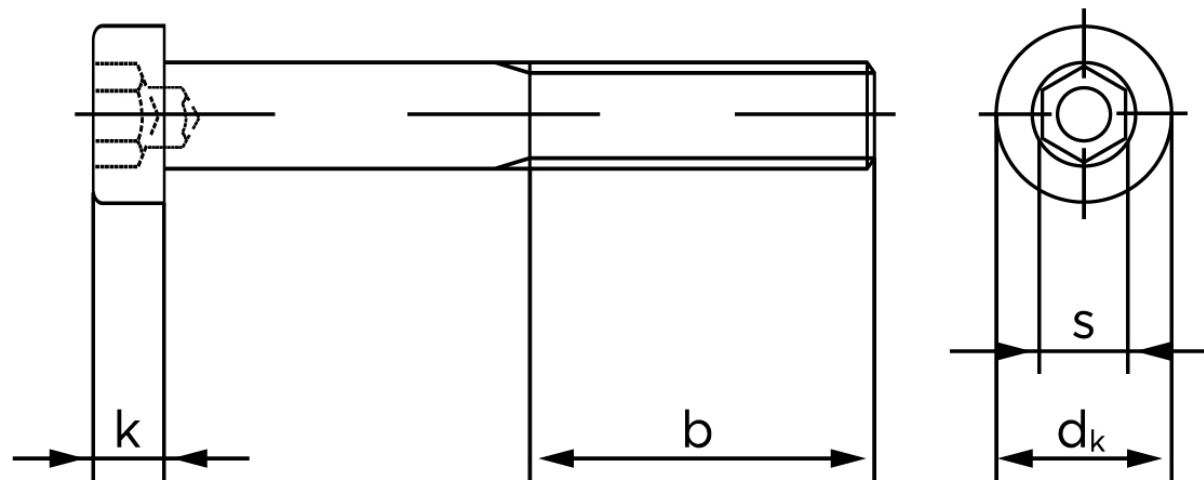

Lavhovedet Insexskrue DIN 6912 Ubehandlet Stål Kl. 8.8 M8x22 (200 Stk)

SKU: 069128000080022

GTIN:

Norm	DIN 6912
Dimensions	8
d_k	13
k	5
s	6
b^1	22
Bemærkning	b^1 for $l \leq 125$ mm b^2 for 125 mm b^3 for $l > 200$ mm

Bemærk disse data er vejlede, og informationerne skal anses som vejledende, Bolte.dk stiller ingen garanti eller kan stilles til ansvar for overstående datatabel. Er du i tvivl så kontakt os på 75154999.

Vil du vide mere om dette produkt

Forespørg pris her