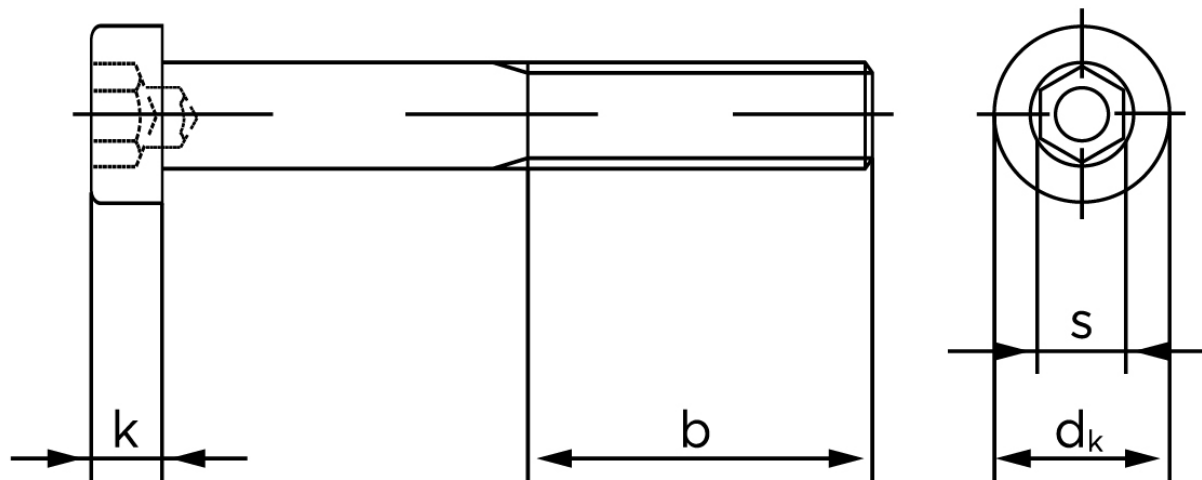

Lavhovedet Insexskrue DIN 6912 Rustfri-Syrefast A4 M8x25 (100 Stk)

SKU: 069129400080025

GTIN:

Norm	DIN 6912
Dimensions	8
d_k	13
k	5
s	6
b^1	22
Bemærkning	b^1 for $l \leq 125$ mm b^2 for 125 mm b^3 for $l > 200$ mm

Bemærk disse data er vejlede, og informationerne skal anses som vejledende, Bolte.dk stiller ingen garanti eller kan stilles til ansvar for overstående datatabel. Er du i tvivl så kontakt os på 75154999.

Vil du vide mere om dette produkt
Forespørg pris her