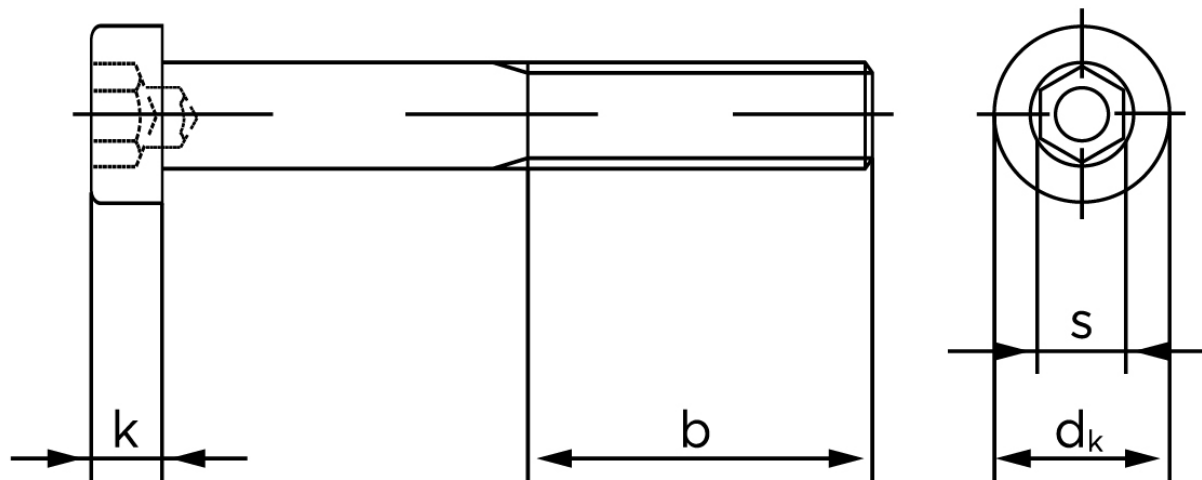

Lavhovedet Insexskrue DIN 6912 Rustfri A2 M8x40 (100 Stk)

SKU: 069129200080040

GTIN:

Norm	DIN 6912
Dimensions	8
d_k	13
k	5
s	6
b^1	22
Bemærkning	b^1 for $l \leq 125$ mm b^2 for 125 mm b^3 for $l > 200$ mm

Bemærk disse data er vejlede, og informationerne skal anses som vejledende, Bolte.dk stiller ingen garanti eller kan stilles til ansvar for overstående datatabel. Er du i tvivl så kontakt os på 75154999.

Vil du vide mere om dette produkt

Forespørg pris her