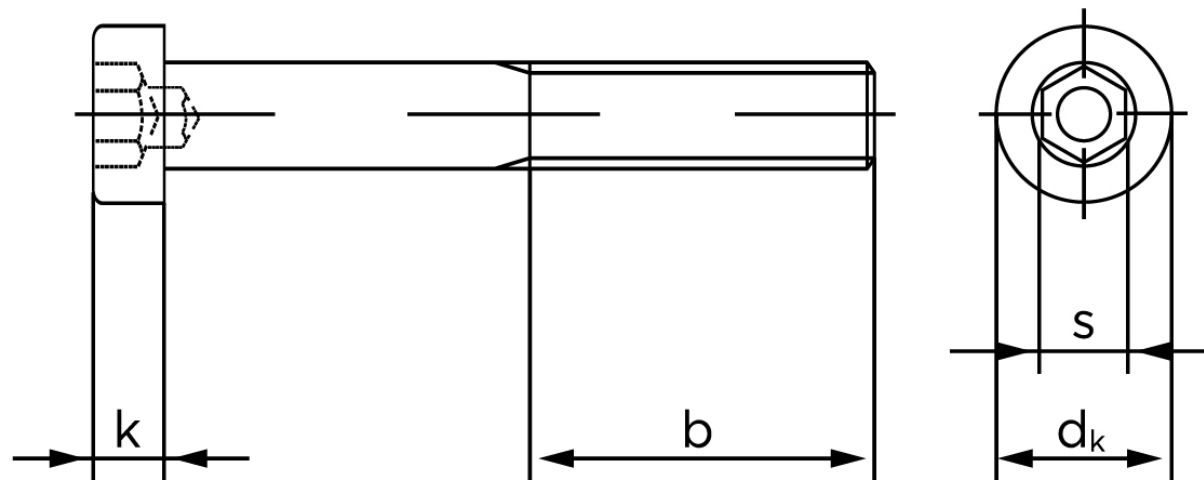

Lavhovedet Insexskrue DIN 6912 Rustfri-Syrefast A4 M8x45 (100 Stk)

SKU: 069129400080045

GTIN:

Norm	DIN 6912
Dimensions	8
d_k	13
k	5
s	6
b^1	22
Bemærkning	b^1 for $l \leq 125$ mm b^2 for 125 mm b^3 for $l > 200$ mm

Bemærk disse data er vejlede, og informationerne skal anses som vejledende, Bolte.dk stiller ingen garanti eller kan stilles til ansvar for overstående datatabel. Er du i tvivl så kontakt os på 75154999.

Vil du vide mere om dette produkt
Forespørg pris her