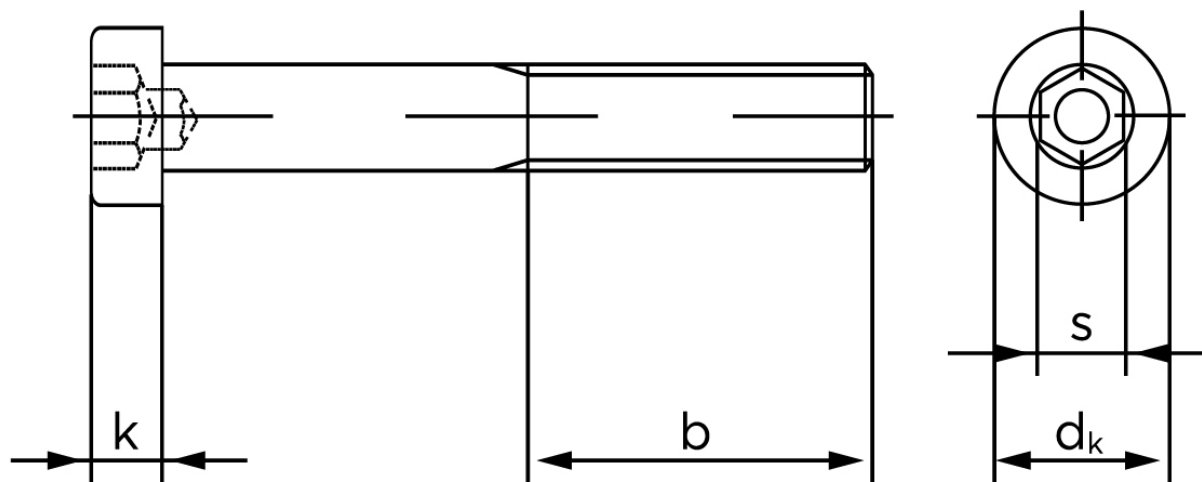

Lavhovedet Insexskrue DIN 6912 Ubehandlet Stål Kl. 8.8 M8x55 (200 Stk)

SKU: 069128000080055

GTIN:

Norm	DIN 6912
Dimensions	8
d_k	13
k	5
s	6
b^1	22
Bemærkning	b^1 for $l \leq 125$ mm b^2 for 125 mm b^3 for $l > 200$ mm

Bemærk disse data er vejlede, og informationerne skal anses som vejledende, Bolte.dk stiller ingen garanti eller kan stilles til ansvar for overstående datatabel. Er du i tvivl så kontakt os på 75154999.

Vil du vide mere om dette produkt

Forespørg pris her