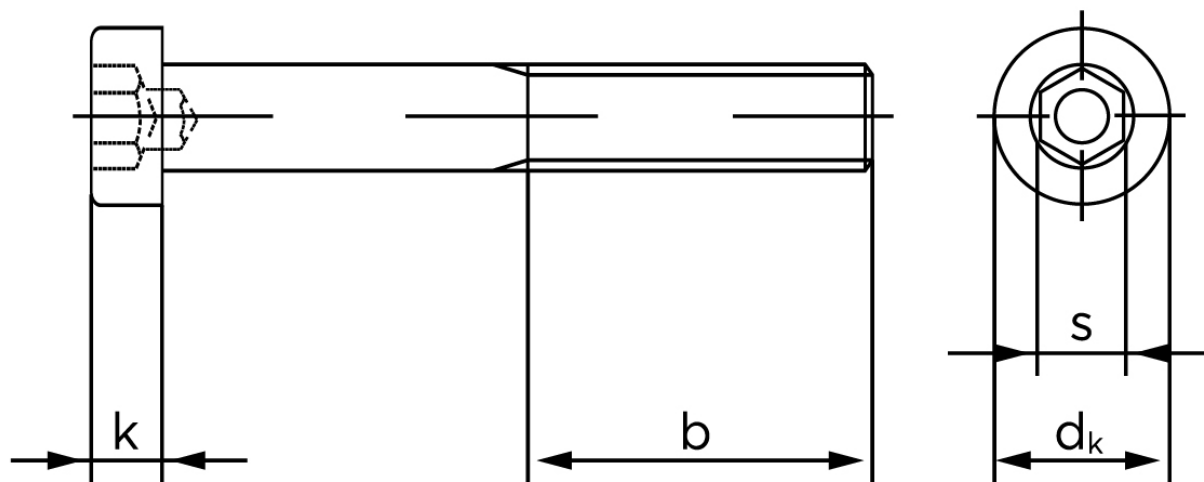

Lavhovedet Insexskrue DIN 6912 Elforzinket Stål Kl. 8.8 M8x55 (200 Stk)

SKU: 069128100080055

GTIN:

Norm	DIN 6912
Dimensions	8
d_k	13
k	5
s	6
b^1	22
Bemærkning	b^1 for $l \leq 125$ mm b^2 for 125 mm b^3 for $l > 200$ mm

Bemærk disse data er vejlede, og informationerne skal anses som vejledende, Bolte.dk stiller ingen garanti eller kan stilles til ansvar for overstående datatabel. Er du i tvivl så kontakt os på 75154999.

Vil du vide mere om dette produkt

Forespørg pris her