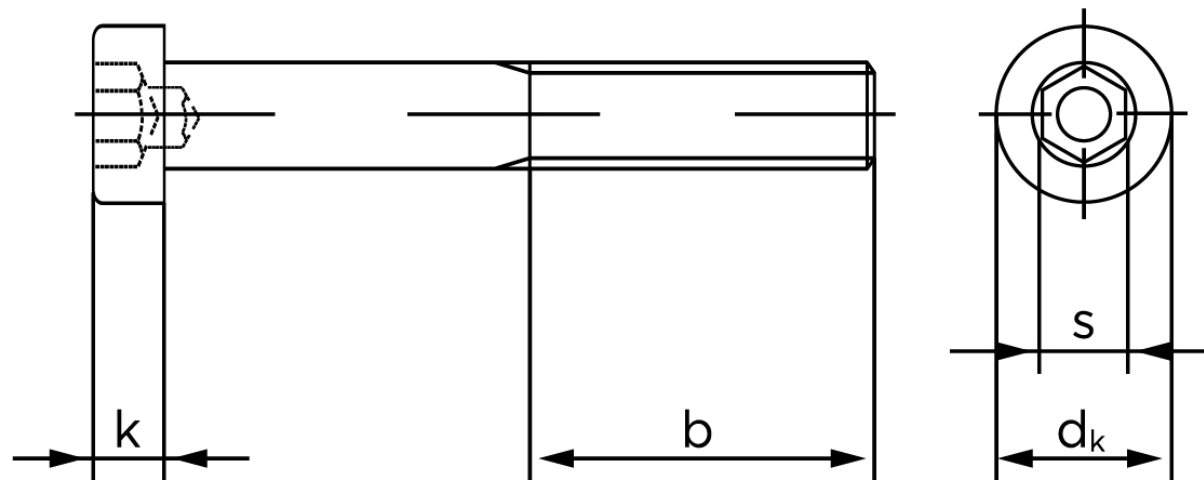

Lavhovedet Insexskrue DIN 6912 Elforzinket Stål Kl. 8.8 M8x70 (200 Stk)

SKU: 069128100080070

GTIN:

Norm	DIN 6912
Dimensions	8
d_k	13
k	5
s	6
b^1	22
Bemærkning	b^1 for $l \leq 125$ mm b^2 for 125 mm b^3 for $l > 200$ mm

Bemærk disse data er vejlede, og informationerne skal anses som vejledende, Bolte.dk stiller ingen garanti eller kan stilles til ansvar for overstående datatabel. Er du i tvivl så kontakt os på 75154999.

Vil du vide mere om dette produkt
Forespørg pris her