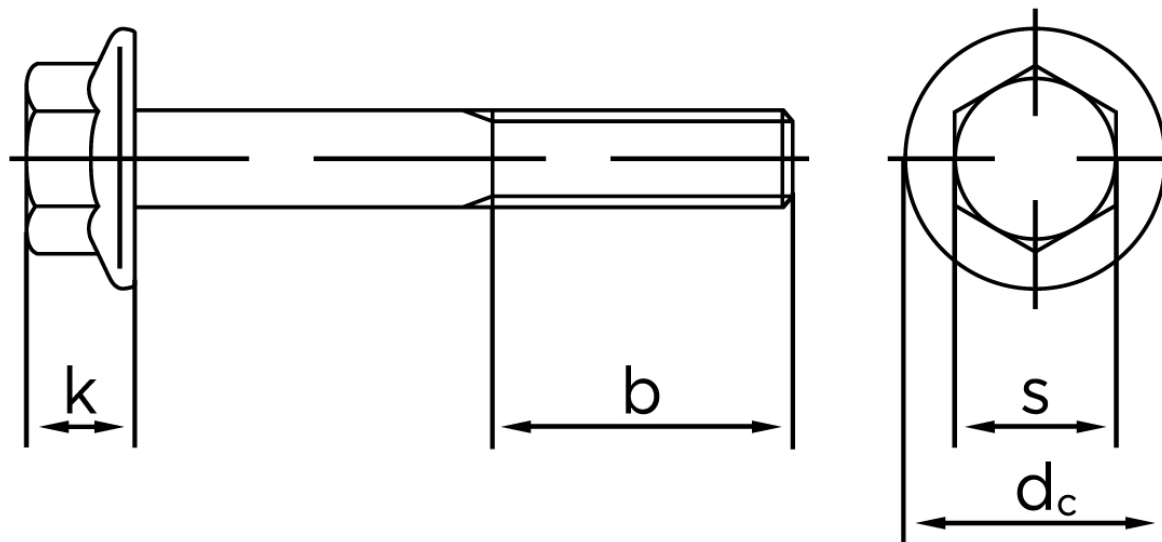

Flangebolt DIN 6921 Duplex M10x16

SKU: 069218000100016-S

GTIN:

Norm	DIN 6921
Dimensions	10
k _{EN/DIN}	10.4/9.2
s _{EN/DIN}	16/15
d _c	22,3
b ¹	26
b ²	32
Bemærkning	b ¹ for l ≤ 125 mm b ² for l ≤ 200 mm b ³ for l > 200 mm