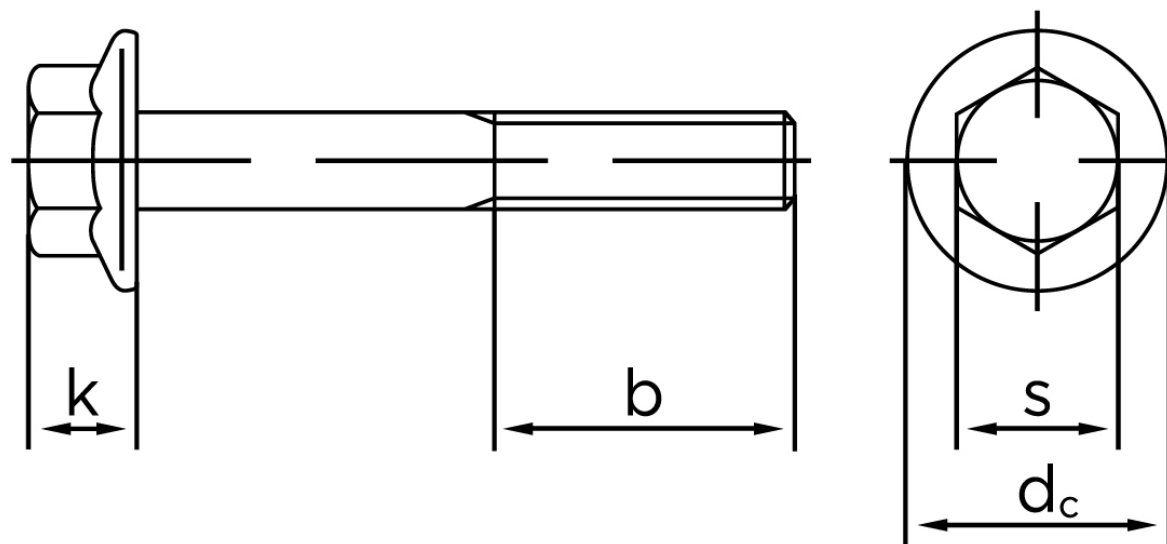

Flangebolt DIN 6921 Ubehandlet Stål Kl. 8.8 M10x16 (200 Stk)

SKU: 069218000100016

GTIN:

Norm	DIN 6921
Dimensions	10
$k_{EN/DIN}$	10.4/9.2
$s_{EN/DIN}$	16/15
d_c	22,3
b^1	26
b^2	32
Bemærkning	b^1 for $l \leq 125$ mm b^2 for $l \leq 200$ mm b^3 for $l > 200$ mm

Bemærk disse data er vejledende, og informationerne skal anses som vejledende, Bolte.dk stiller ingen garanti eller kan stilles til ansvar for overstående datatabel. Er du i tvivl så kontakt os på 75154999.

Vil du vide mere om dette produkt
Forespørg pris her