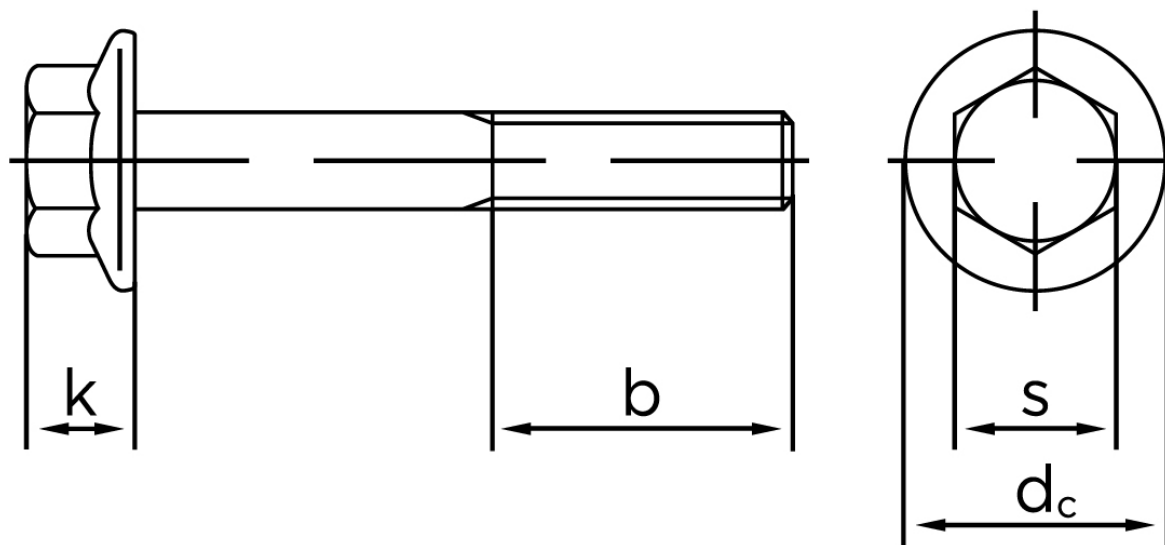

Flangebolt DIN 6921 Ubehandlet Stål Kl. 10.9 M10x20 (200 Stk)

SKU: 069211000100020

GTIN:

Norm	DIN 6921
Dimensions	10
$k_{EN/DIN}$	10.4/9.2
$s_{EN/DIN}$	16/15
d_c	22,3
b^1	26
b^2	32
Bemærkning	b^1 for $l \leq 125$ mm b^2 for $l \leq 200$ mm b^3 for $l > 200$ mm

Bemærk disse data er vejledende, og informationerne skal anses som vejledende, Bolte.dk stiller ingen garanti eller kan stilles til ansvar for overstående datatabel. Er du i tvivl så kontakt os på 75154999.

Vil du vide mere om dette produkt
Forespørg pris her