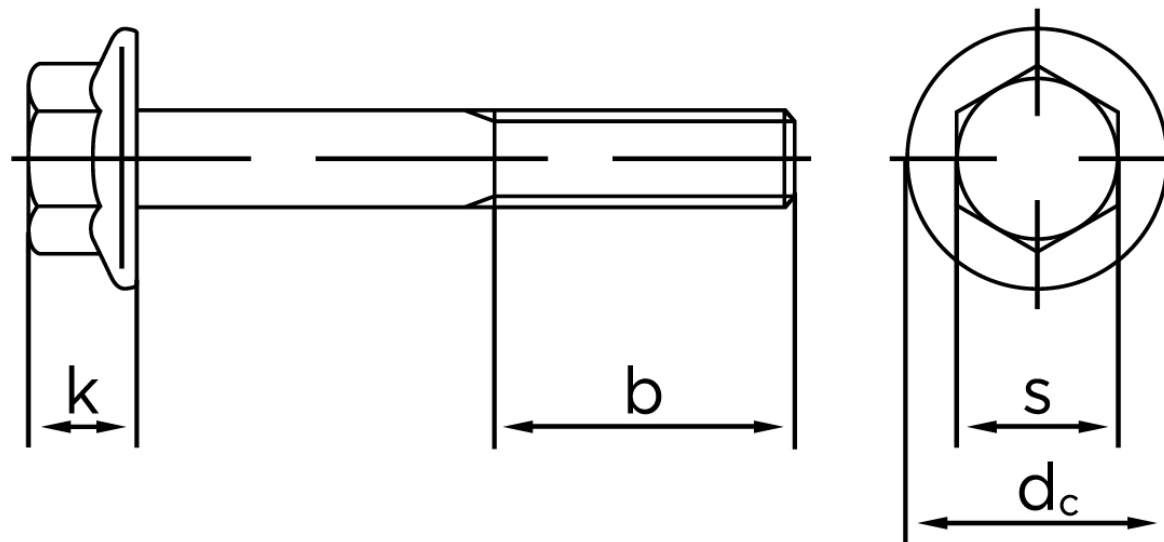

Flangebolt DIN 6921 Super Duplex M10x20

SKU: 069218000100020-SD

GTIN:

Norm	DIN 6921
Dimensions	10
$k_{EN/DIN}$	10.4/9.2
$s_{EN/DIN}$	16/15
d_c	22,3
b^1	26
b^2	32
Bemærkning	b^1 for $l \leq 125$ mm b^2 for $l \leq 200$ mm b^3 for $l > 200$ mm