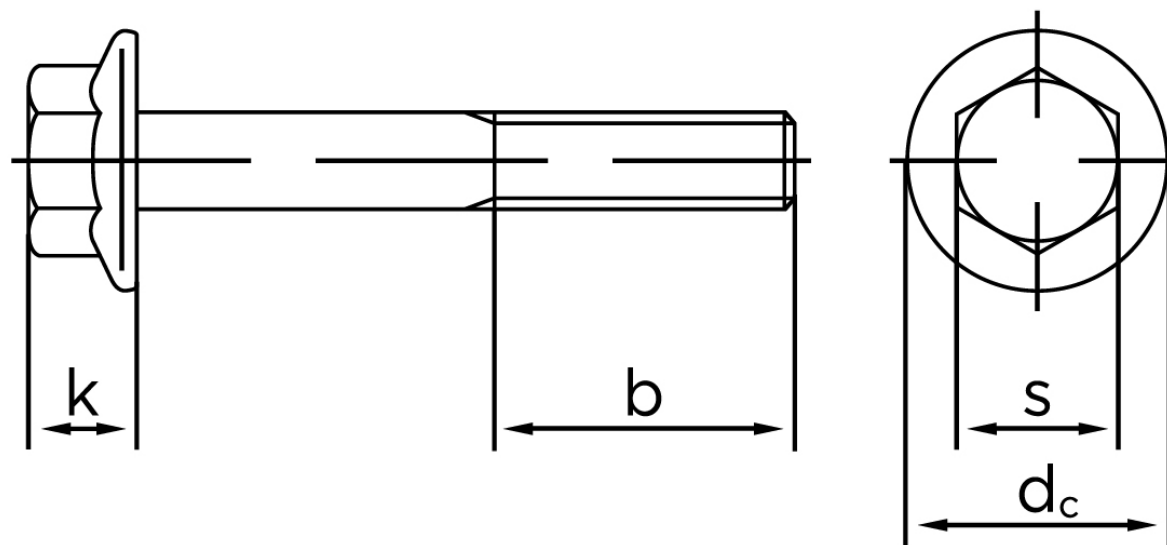

Flangebolt DIN 6921 Ubehandlet Stål Kl. 8.8 M10x20 (200 Stk)

SKU: 069218000100020

GTIN:

Norm	DIN 6921
Dimensions	10
$k_{EN/DIN}$	10.4/9.2
$s_{EN/DIN}$	16/15
d_c	22,3
b^1	26
b^2	32
Bemærkning	b^1 for $l \leq 125$ mm b^2 for $l \leq 200$ mm b^3 for $l > 200$ mm

Bemærk disse data er vejledende, og informationerne skal anses som vejledende, Bolte.dk stiller ingen garanti eller kan stilles til ansvar for overstående datatabel. Er du i tvivl så kontakt os på 75154999.

Vil du vide mere om dette produkt
Forespørg pris her