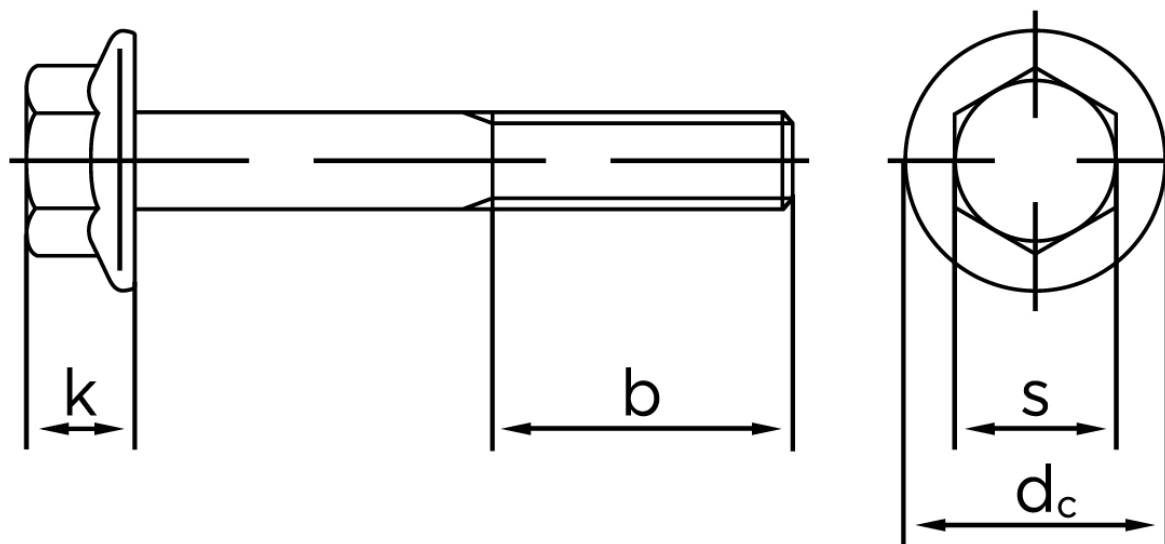

Flangebolt DIN 6921 Ubehandlet Stål Kl. 10.9 M10x25 (200 Stk)

SKU: 069211000100025

GTIN:

Norm	DIN 6921
Dimensions	10
$k_{EN/DIN}$	10.4/9.2
$s_{EN/DIN}$	16/15
d_c	22,3
b^1	26
b^2	32
Bemærkning	b^1 for $l \leq 125$ mm b^2 for $l \leq 200$ mm b^3 for $l > 200$ mm

Bemærk disse data er vejledende, og informationerne skal anses som vejledende, Bolte.dk stiller ingen garanti eller kan stilles til ansvar for overstående datatabel. Er du i tvivl så kontakt os på 75154999.

Vil du vide mere om dette produkt
Forespørg pris her