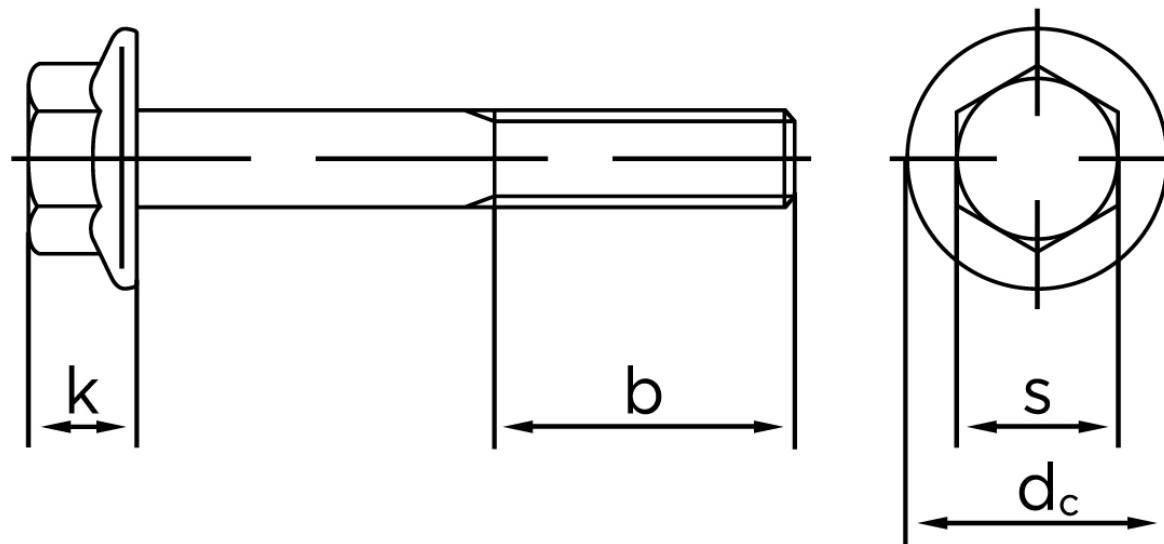

Flangebolt DIN 6921 Stål A320-L7M M10x25

SKU: 069218000100025-L7M

GTIN:

Norm	DIN 6921
Dimensions	10
k _{EN/DIN}	10.4/9.2
s _{EN/DIN}	16/15
d _c	22,3
b ¹	26
b ²	32
Bemærkning	b ¹ for l ≤ 125 mm b ² for l ≤ 200 mm b ³ for l > 200 mm