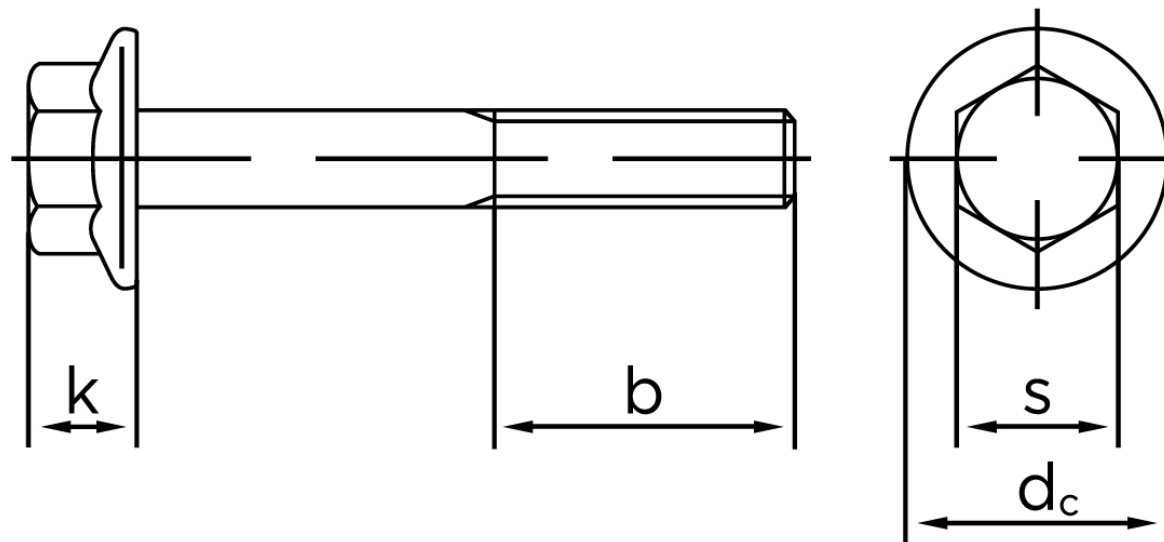

Flangebolt DIN 6921 Duplex M10x25

SKU: 069218000100025-S

GTIN:

Norm	DIN 6921
Dimensions	10
k _{EN/DIN}	10.4/9.2
s _{EN/DIN}	16/15
d _c	22,3
b ¹	26
b ²	32
Bemærkning	b ¹ for l ≤ 125 mm b ² for l ≤ 200 mm b ³ for l > 200 mm