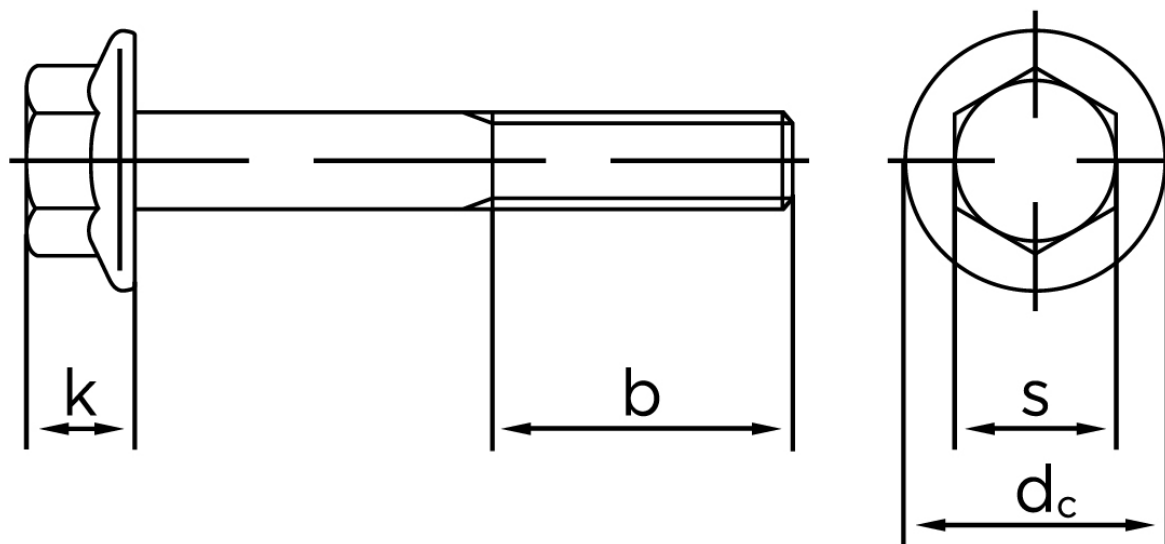

Flangebolt DIN 6921 Ubehandlet Stål Kl. 8.8 M10x25 (200 Stk)

SKU: 069218000100025

GTIN:

Norm	DIN 6921
Dimensions	10
$k_{EN/DIN}$	10.4/9.2
$s_{EN/DIN}$	16/15
d_c	22,3
b^1	26
b^2	32
Bemærkning	b^1 for $l \leq 125$ mm b^2 for $l \leq 200$ mm b^3 for $l > 200$ mm

Bemærk disse data er vejledende, og informationerne skal anses som vejledende, Bolte.dk stiller ingen garanti eller kan stilles til ansvar for overstående datatabel. Er du i tvivl så kontakt os på 75154999.

Vil du vide mere om dette produkt
Forespørg pris her