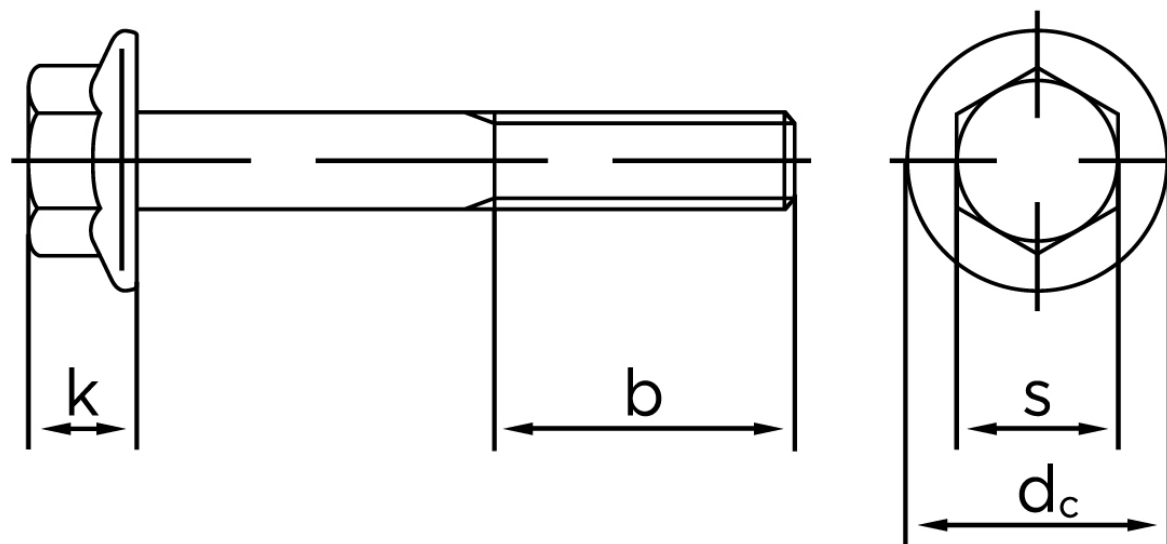

Flangebolt DIN 6921 Elforzinket Stål Kl. 8.8 M10x25 (200 Stk)

SKU: 069218100100025

GTIN:

Norm	DIN 6921
Dimensions	10
$k_{EN/DIN}$	10.4/9.2
$s_{EN/DIN}$	16/15
d_c	22,3
b^1	26
b^2	32
Bemærkning	b^1 for $l \leq 125$ mm b^2 for $l \leq 200$ mm b^3 for $l > 200$ mm

Bemærk disse data er vejledende, og informationerne skal anses som vejledende, Bolte.dk stiller ingen garanti eller kan stilles til ansvar for overstående datatabel. Er du i tvivl så kontakt os på 75154999.

Vil du vide mere om dette produkt
Forespørg pris her