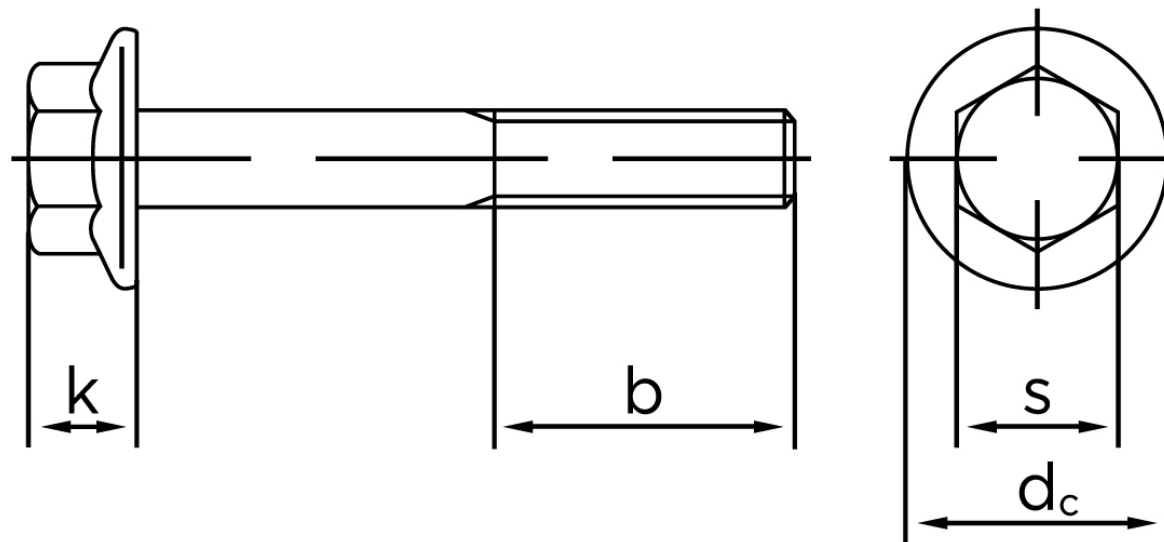

## Flangebolt DIN 6921 Rustfri A2 M10x25 (100 Stk)

SKU: 069219200100025

GTIN:

Norm	DIN 6921
Dimensions	10
k <sub>EN/DIN</sub>	10.4/9.2
s <sub>EN/DIN</sub>	16/15
d <sub>c</sub>	22,3
b <sup>1</sup>	26
b <sup>2</sup>	32
Bemærkning	b <sup>1</sup> for l ≤ 125 mm b <sup>2</sup> for l ≤ 200 mm b <sup>3</sup> for l > 200 mm