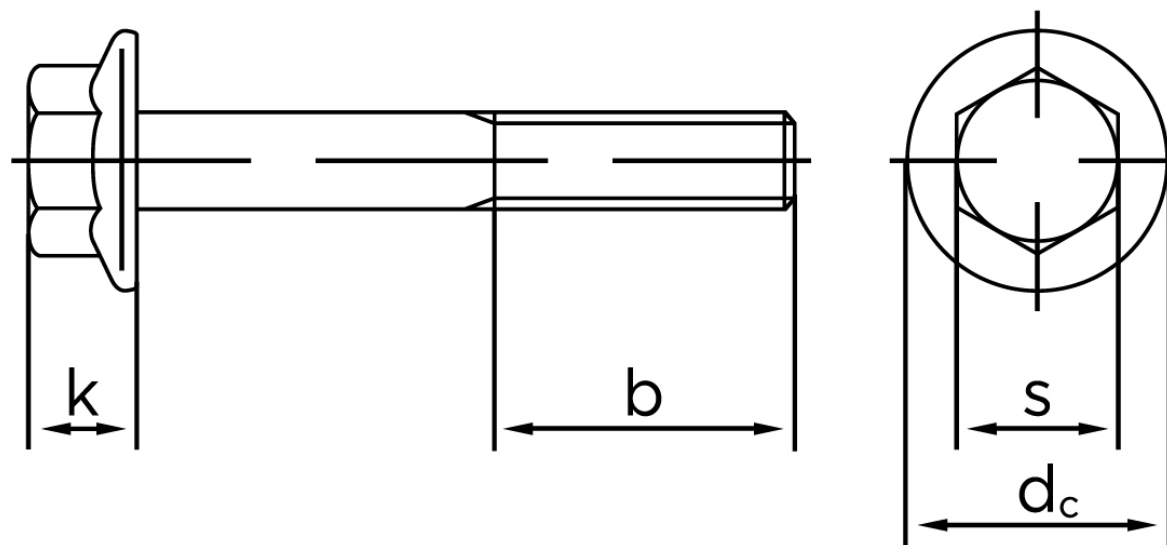

Flangebolt DIN 6921 Elforzinket (A2F) Stål Kl. 10.9 M10x30 (200 Stk)

SKU: 069211100100030

GTIN:

Norm	DIN 6921
Dimensions	10
$k_{EN/DIN}$	10.4/9.2
$s_{EN/DIN}$	16/15
d_c	22,3
b^1	26
b^2	32
Bemærkning	b^1 for $l \leq 125$ mm b^2 for $l \leq 200$ mm b^3 for $l > 200$ mm

Bemærk disse data er vejledende, og informationerne skal anses som vejledende, Bolte.dk stiller ingen garanti eller kan stilles til ansvar for overstående datatabel. Er du i tvivl så kontakt os på 75154999.

Vil du vide mere om dette produkt
Forespørg pris her