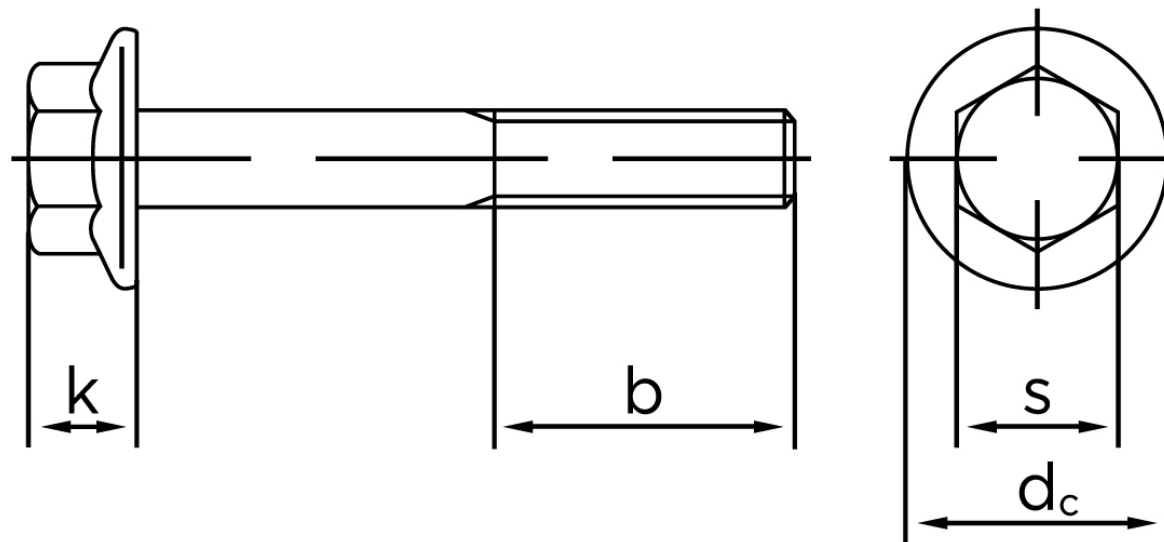

Flangebolt DIN 6921 Stål A320-L7M M10x30

SKU: 069218000100030-L7M

GTIN:

| Norm | DIN 6921 |
|---------------------|---|
| Dimensions | 10 |
| k _{EN/DIN} | 10.4/9.2 |
| s _{EN/DIN} | 16/15 |
| d _c | 22,3 |
| b ¹ | 26 |
| b ² | 32 |
| Bemærkning | b ¹ for l ≤ 125 mm b ² for l ≤ 200 mm b ³ for l > 200 mm |