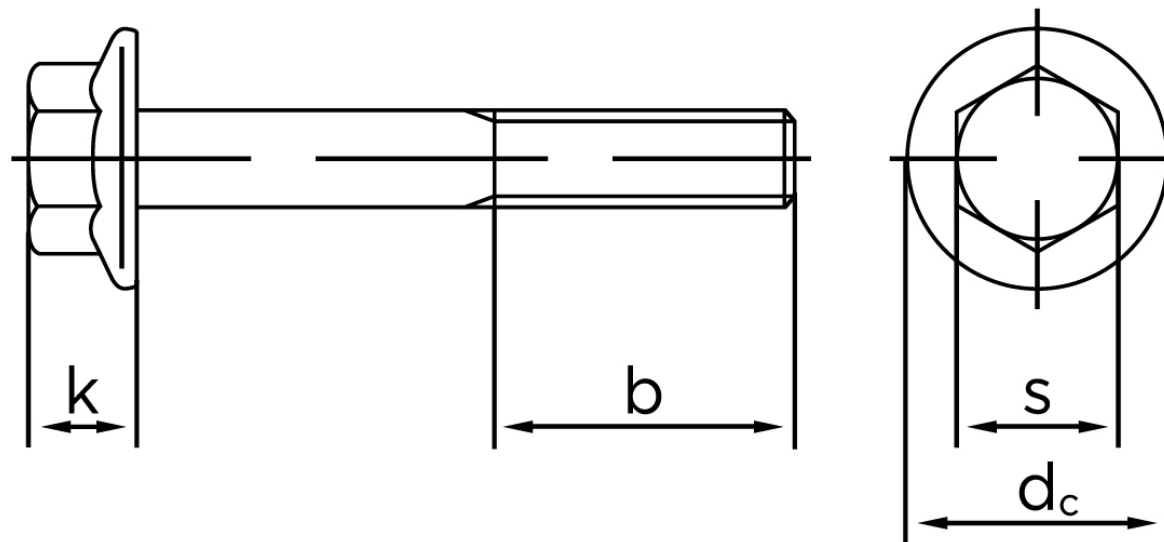

Flangebolt DIN 6921 Duplex M10x30

SKU: 069218000100030-S

GTIN:

Norm	DIN 6921
Dimensions	10
k _{EN/DIN}	10.4/9.2
s _{EN/DIN}	16/15
d _c	22,3
b ¹	26
b ²	32
Bemærkning	b ¹ for l ≤ 125 mm b ² for l ≤ 200 mm b ³ for l > 200 mm