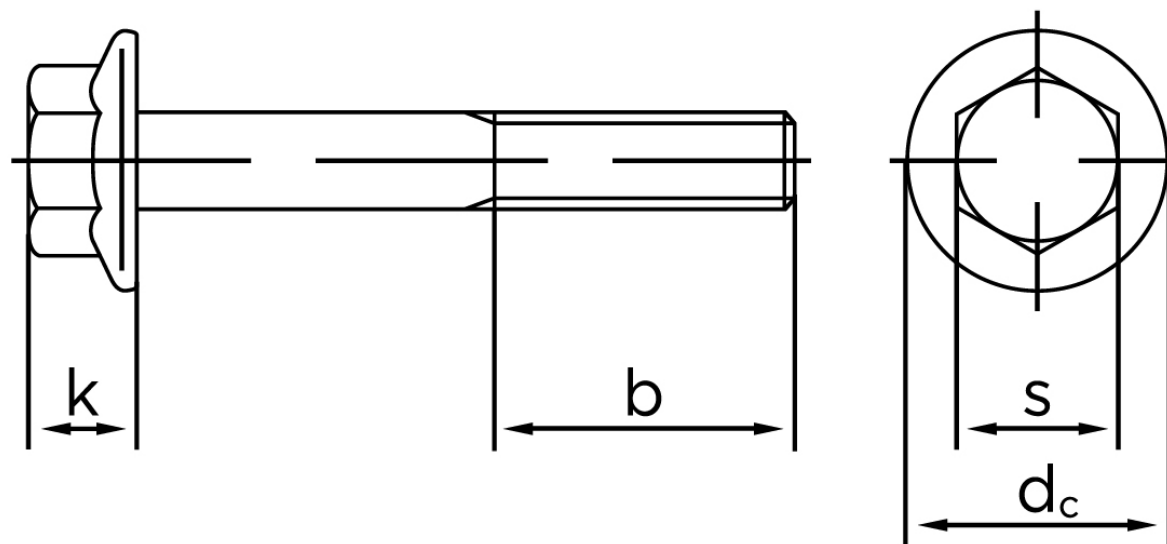

Flangebolt DIN 6921 Ubehandlet Stål Kl. 8.8 M10x30 (200 Stk)

SKU: 069218000100030

GTIN:

Norm	DIN 6921
Dimensions	10
$k_{EN/DIN}$	10.4/9.2
$s_{EN/DIN}$	16/15
d_c	22,3
b^1	26
b^2	32
Bemærkning	b^1 for $l \leq 125$ mm b^2 for $l \leq 200$ mm b^3 for $l > 200$ mm

Bemærk disse data er vejledende, og informationerne skal anses som vejledende, Bolte.dk stiller ingen garanti eller kan stilles til ansvar for overstående datatabel. Er du i tvivl så kontakt os på 75154999.

Vil du vide mere om dette produkt
Forespørg pris her