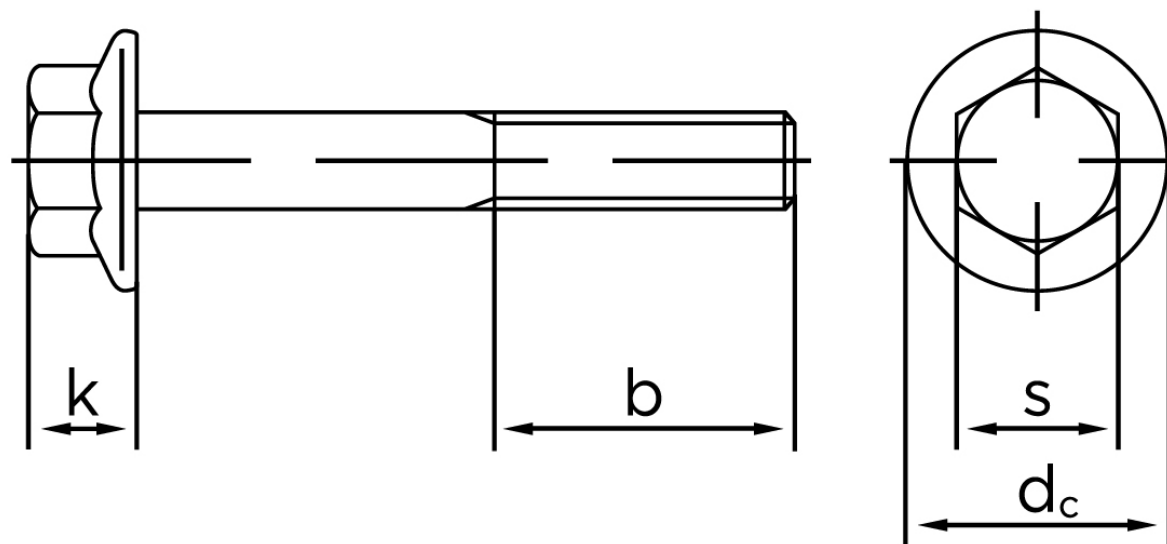

Flangebolt DIN 6921 Elforzinket Stål Kl. 8.8 M10x30 (200 Stk)

SKU: 069218100100030

GTIN:

Norm	DIN 6921
Dimensions	10
$k_{EN/DIN}$	10.4/9.2
$s_{EN/DIN}$	16/15
d_c	22,3
b^1	26
b^2	32
Bemærkning	b^1 for $l \leq 125$ mm b^2 for $l \leq 200$ mm b^3 for $l > 200$ mm

Bemærk disse data er vejledende, og informationerne skal anses som vejledende, Bolte.dk stiller ingen garanti eller kan stilles til ansvar for overstående datatabel. Er du i tvivl så kontakt os på 75154999.

Vil du vide mere om dette produkt
Forespørg pris her