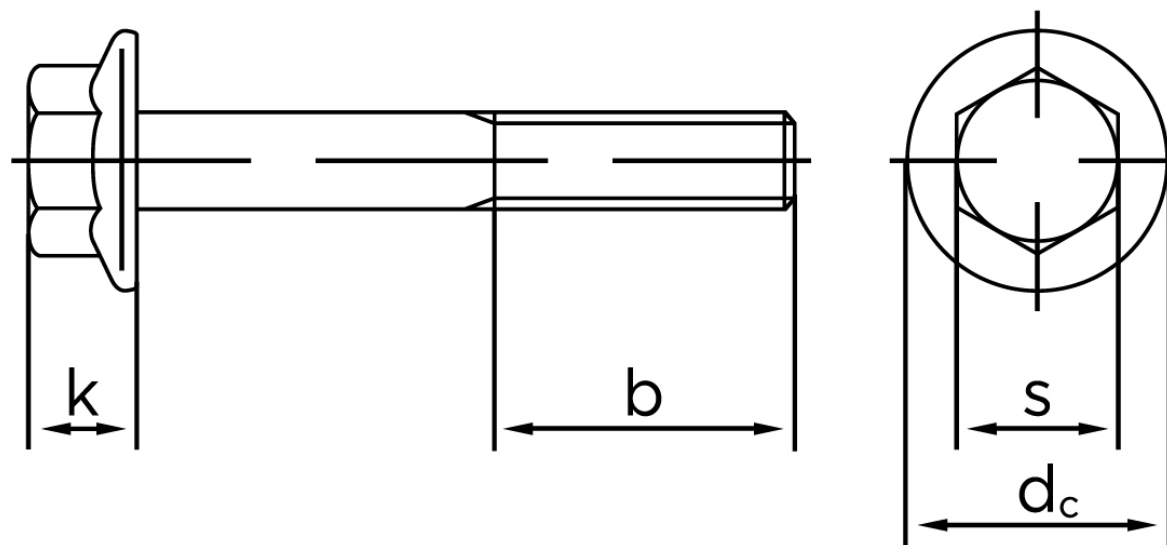

Flangebolt DIN 6921 Ubehandlet Stål Kl. 8.8 M10x35 (100 Stk)

SKU: 069218000100035

GTIN:

Norm	DIN 6921
Dimensions	10
$k_{EN/DIN}$	10.4/9.2
$s_{EN/DIN}$	16/15
d_c	22,3
b^1	26
b^2	32
Bemærkning	b^1 for $l \leq 125$ mm b^2 for $l \leq 200$ mm b^3 for $l > 200$ mm

Bemærk disse data er vejledende, og informationerne skal anses som vejledende, Bolte.dk stiller ingen garanti eller kan stilles til ansvar for overstående datatabel. Er du i tvivl så kontakt os på 75154999.

Vil du vide mere om dette produkt
Forespørg pris her