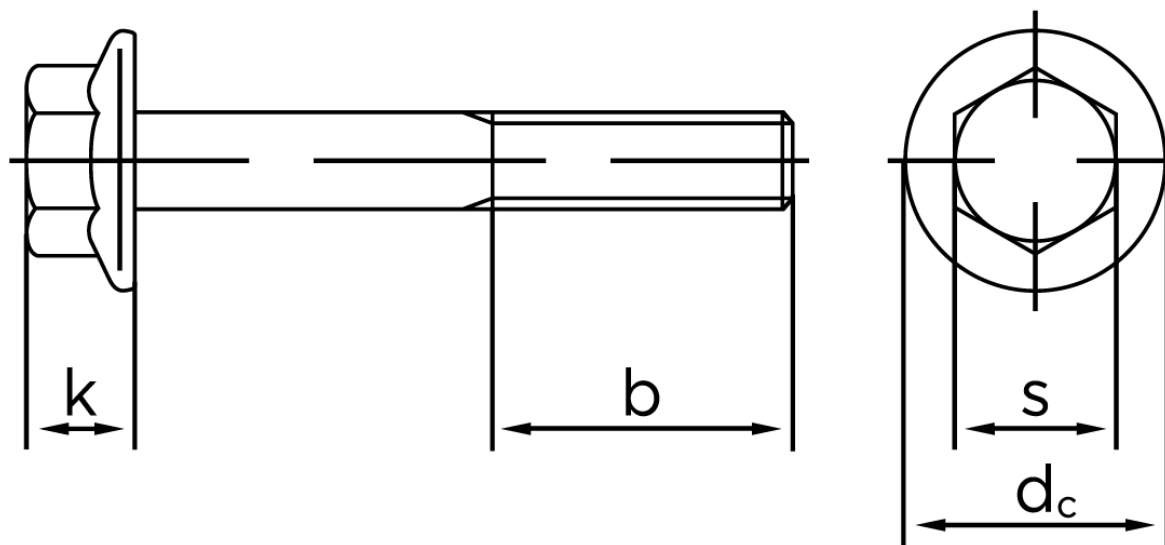

Flangebolt DIN 6921 Elforzinket (A2F) Stål Kl. 10.9 M10x40 (100 Stk)

SKU: 069211100100040

GTIN:

Norm	DIN 6921
Dimensions	10
$k_{EN/DIN}$	10.4/9.2
$s_{EN/DIN}$	16/15
d_c	22,3
b^1	26
b^2	32
Bemærkning	b^1 for $l \leq 125$ mm b^2 for $l \leq 200$ mm b^3 for $l > 200$ mm

Bemærk disse data er vejledende, og informationerne skal anses som vejledende, Bolte.dk stiller ingen garanti eller kan stilles til ansvar for overstående datatabel. Er du i tvivl så kontakt os på 75154999.

Vil du vide mere om dette produkt
Forespørg pris her