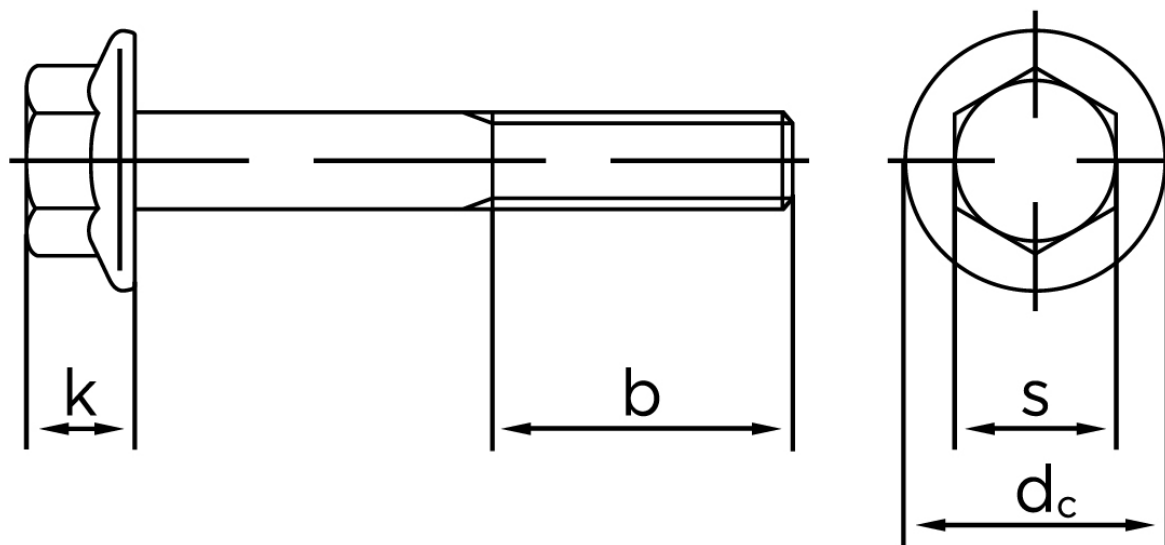

Flangebolt DIN 6921 Ubehandlet Stål Kl. 8.8 M10x40 (100 Stk)

SKU: 069218000100040

GTIN:

Norm	DIN 6921
Dimensions	10
k_{EN/DIN}	10.4/9.2
s_{EN/DIN}	16/15
d_c	22,3
b¹	26
b²	32
Bemærkning	b¹ for l ≤ 125 mm b² for l ≤ 200 mm b³ for l > 200 mm

Bemærk disse data er vejledende, og informationerne skal anses som vejledende, Bolte.dk stiller ingen garanti eller kan stilles til ansvar for overstående datatabel. Er du i tvivl så kontakt os på 75154999.

Vil du vide mere om dette produkt
Forespørg pris her