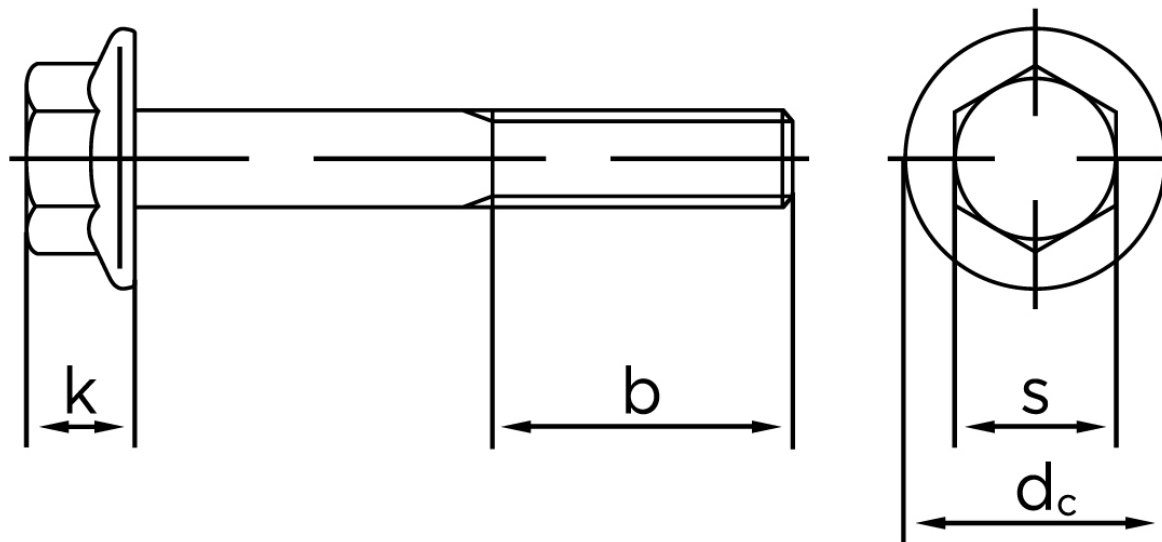

## Flangebolt DIN 6921 Duplex M10x45

SKU: 069218000100045-S

GTIN:

Norm	DIN 6921
Dimensions	10
k <sub>EN/DIN</sub>	10.4/9.2
s <sub>EN/DIN</sub>	16/15
d <sub>c</sub>	22,3
b <sup>1</sup>	26
b <sup>2</sup>	32
Bemærkning	b <sup>1</sup> for l ≤ 125 mm b <sup>2</sup> for l ≤ 200 mm b <sup>3</sup> for l > 200 mm