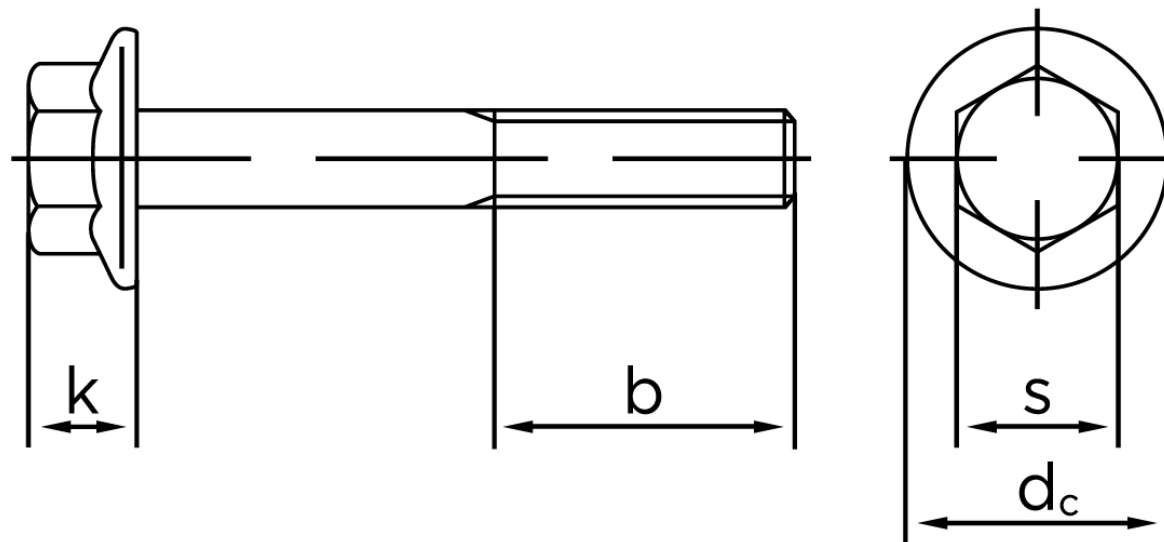

Flangebolt DIN 6921 Super Duplex M10x45

SKU: 069218000100045-SD

GTIN:

Norm	DIN 6921
Dimensions	10
$k_{EN/DIN}$	10.4/9.2
$s_{EN/DIN}$	16/15
d_c	22,3
b^1	26
b^2	32
Bemærkning	b^1 for $l \leq 125$ mm b^2 for $l \leq 200$ mm b^3 for $l > 200$ mm