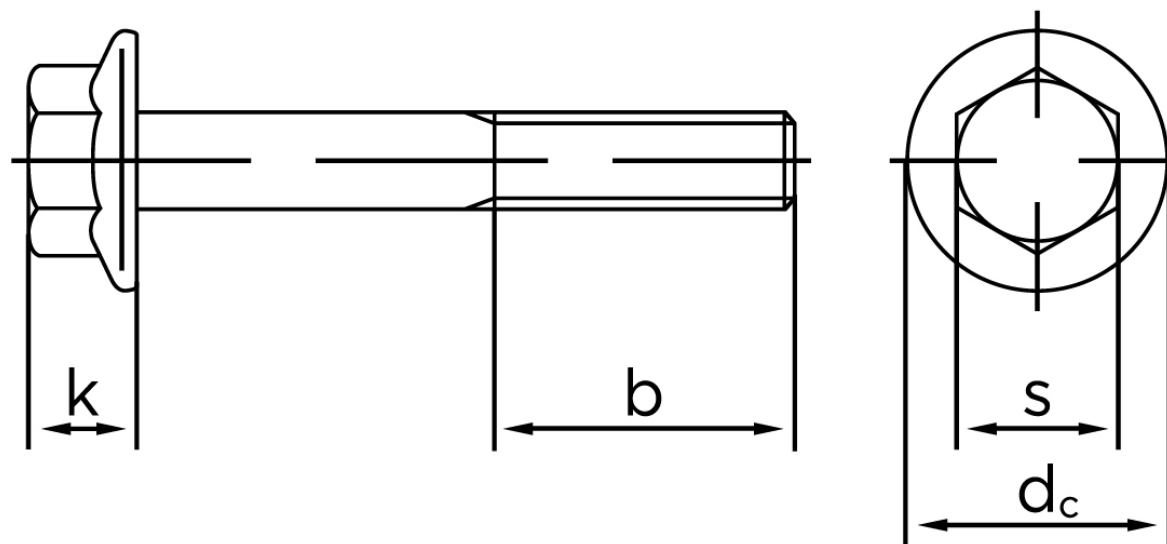

Flangebolt DIN 6921 Ubehandlet Stål Kl. 8.8 M10x45 (100 Stk)

SKU: 069218000100045

GTIN:

Norm	DIN 6921
Dimensions	10
$k_{EN/DIN}$	10.4/9.2
$s_{EN/DIN}$	16/15
d_c	22,3
b^1	26
b^2	32
Bemærkning	b^1 for $l \leq 125$ mm b^2 for $l \leq 200$ mm b^3 for $l > 200$ mm

Bemærk disse data er vejledende, og informationerne skal anses som vejledende, Bolte.dk stiller ingen garanti eller kan stilles til ansvar for overstående datatabel. Er du i tvivl så kontakt os på 75154999.

Vil du vide mere om dette produkt
Forespørg pris her