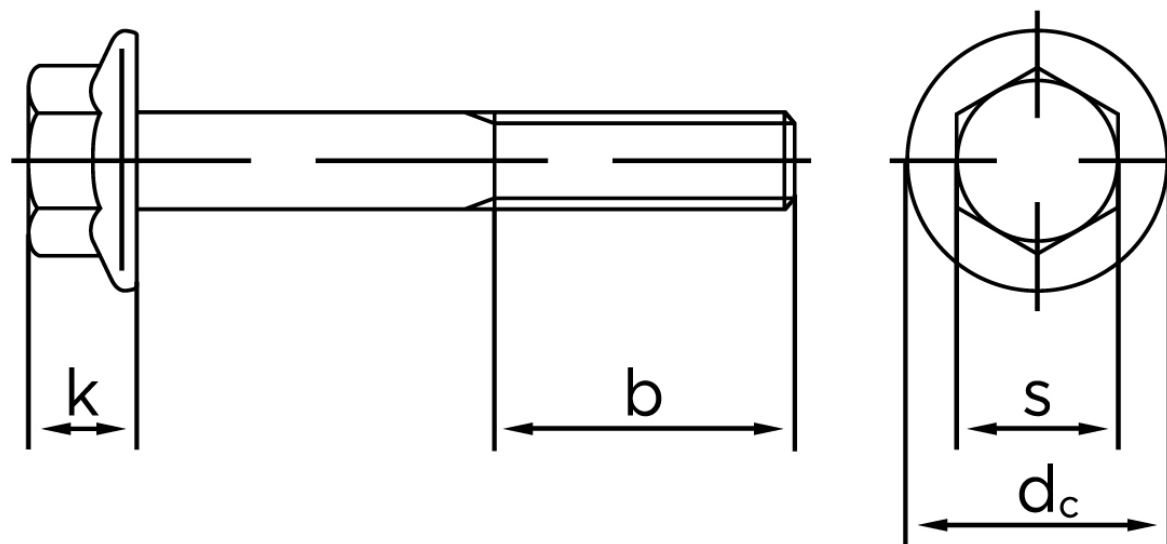

Flangebolt DIN 6921 Ubehandlet Stål Kl. 10.9 M10x50 (100 Stk)

SKU: 069211000100050

GTIN:

Norm	DIN 6921
Dimensions	10
$k_{EN/DIN}$	10.4/9.2
$s_{EN/DIN}$	16/15
d_c	22,3
b^1	26
b^2	32
Bemærkning	b^1 for $l \leq 125$ mm b^2 for $l \leq 200$ mm b^3 for $l > 200$ mm

Bemærk disse data er vejledende, og informationerne skal anses som vejledende, Bolte.dk stiller ingen garanti eller kan stilles til ansvar for overstående datatabel. Er du i tvivl så kontakt os på 75154999.

Vil du vide mere om dette produkt
Forespørg pris her