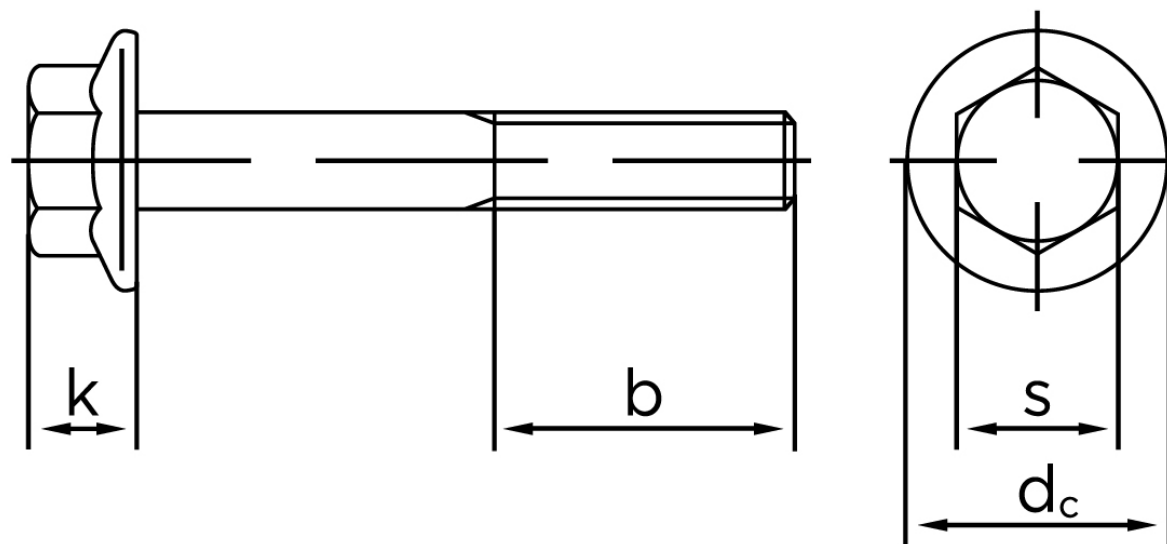

Flangebolt DIN 6921 Ubehandlet Stål Kl. 10.9 M10x60 (100 Stk)

SKU: 069211000100060

GTIN:

Norm	DIN 6921
Dimensions	10
k_{EN/DIN}	10.4/9.2
s_{EN/DIN}	16/15
d_c	22,3
b¹	26
b²	32
Bemærkning	b¹ for l ≤ 125 mm b² for l ≤ 200 mm b³ for l > 200 mm

Bemærk disse data er vejledende, og informationerne skal anses som vejledende, Bolte.dk stiller ingen garanti eller kan stilles til ansvar for overstående datatabel. Er du i tvivl så kontakt os på 75154999.

Vil du vide mere om dette produkt
Forespørg pris her