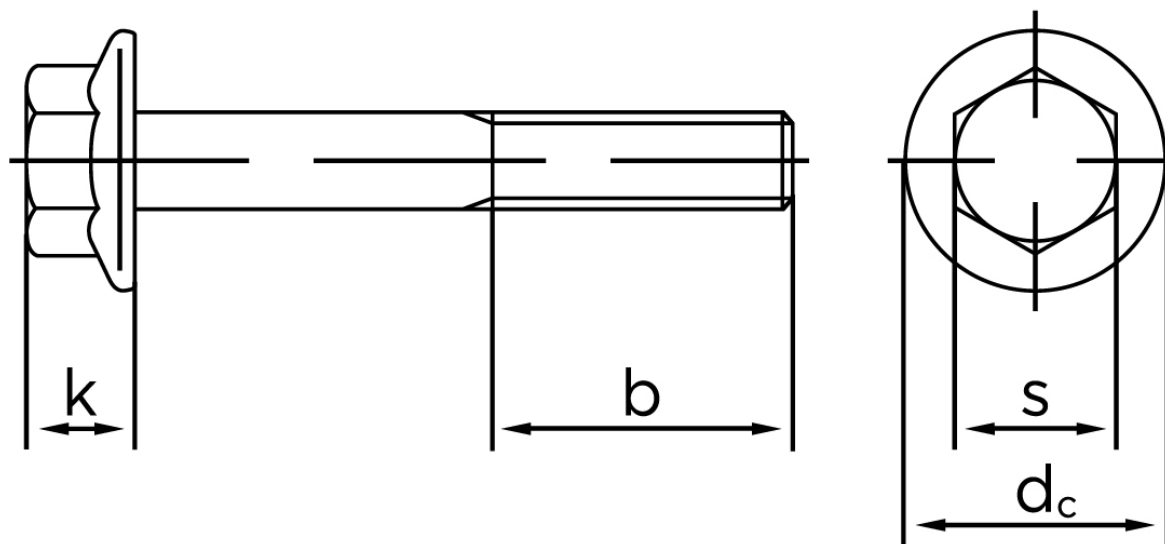

Flangebolt DIN 6921 Elforzinket (A2F) Stål Kl. 10.9 M10x60 (100 Stk)

SKU: 069211100100060

GTIN:

Norm	DIN 6921
Dimensions	10
$k_{EN/DIN}$	10.4/9.2
$s_{EN/DIN}$	16/15
d_c	22,3
b^1	26
b^2	32
Bemærkning	b^1 for $l \leq 125$ mm b^2 for $l \leq 200$ mm b^3 for $l > 200$ mm

Bemærk disse data er vejledende, og informationerne skal anses som vejledende, Bolte.dk stiller ingen garanti eller kan stilles til ansvar for overstående datatabel. Er du i tvivl så kontakt os på 75154999.

Vil du vide mere om dette produkt
Forespørg pris her