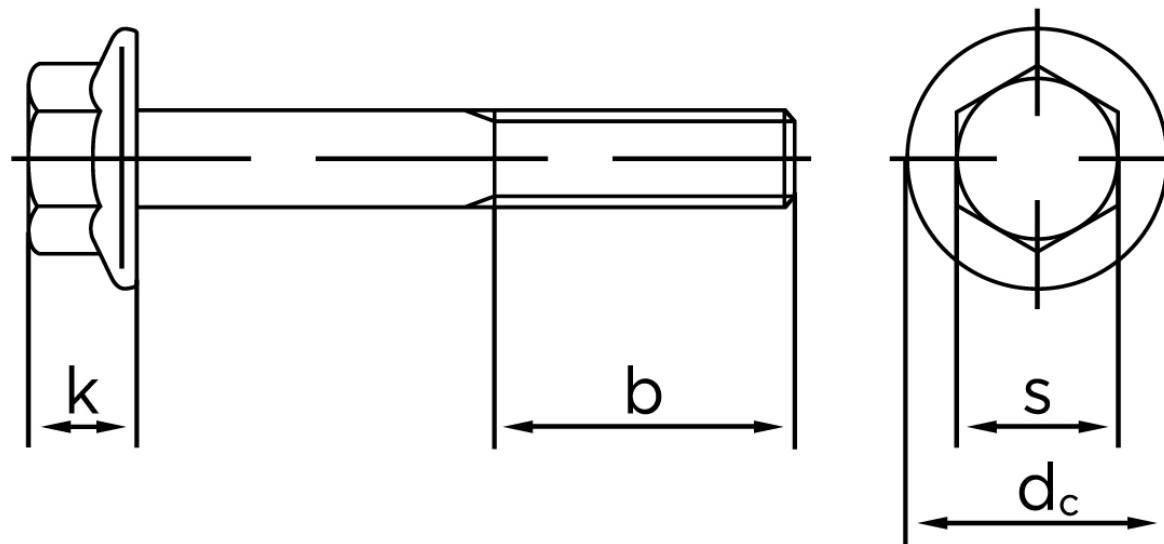

Flangebolt DIN 6921 Stål A197-B7 M10x60

SKU: 069218000100060-B7

GTIN:

Norm	DIN 6921
Dimensions	10
k _{EN/DIN}	10.4/9.2
s _{EN/DIN}	16/15
d _c	22,3
b ¹	26
b ²	32
Bemærkning	b ¹ for l ≤ 125 mm b ² for l ≤ 200 mm b ³ for l > 200 mm